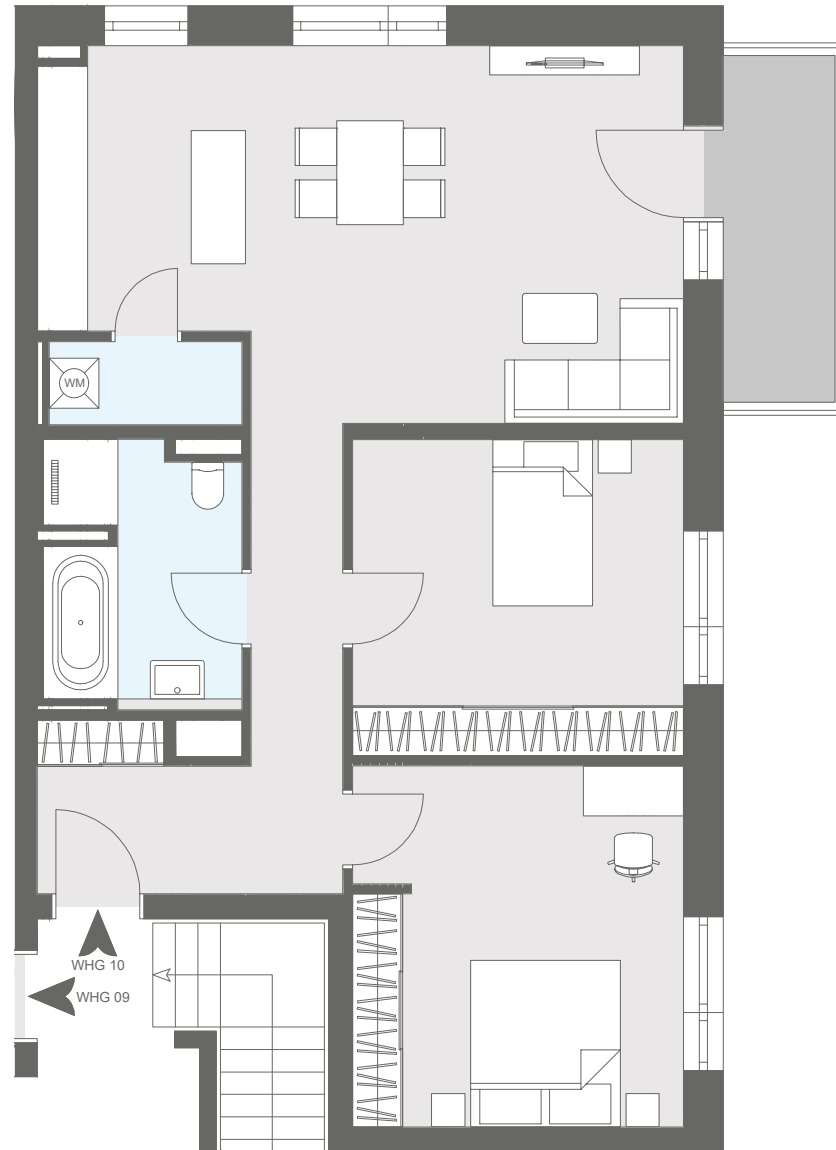

# BURGFELDQUARTIER

## Wohnung A10 / Haus A

Etage 1. Obergeschoss  
Zimmer 3  
Aussenfläche Balkon

Wohnfläche gesamt ca. 86,30 m<sup>2</sup>

Die Möblierung in diesem Grundriss ist ein Gestaltungsvorschlag und gehört nicht zum Ausstattungsumfang. Für zwischenzeitliche Änderungen können wir keine Haftung übernehmen.