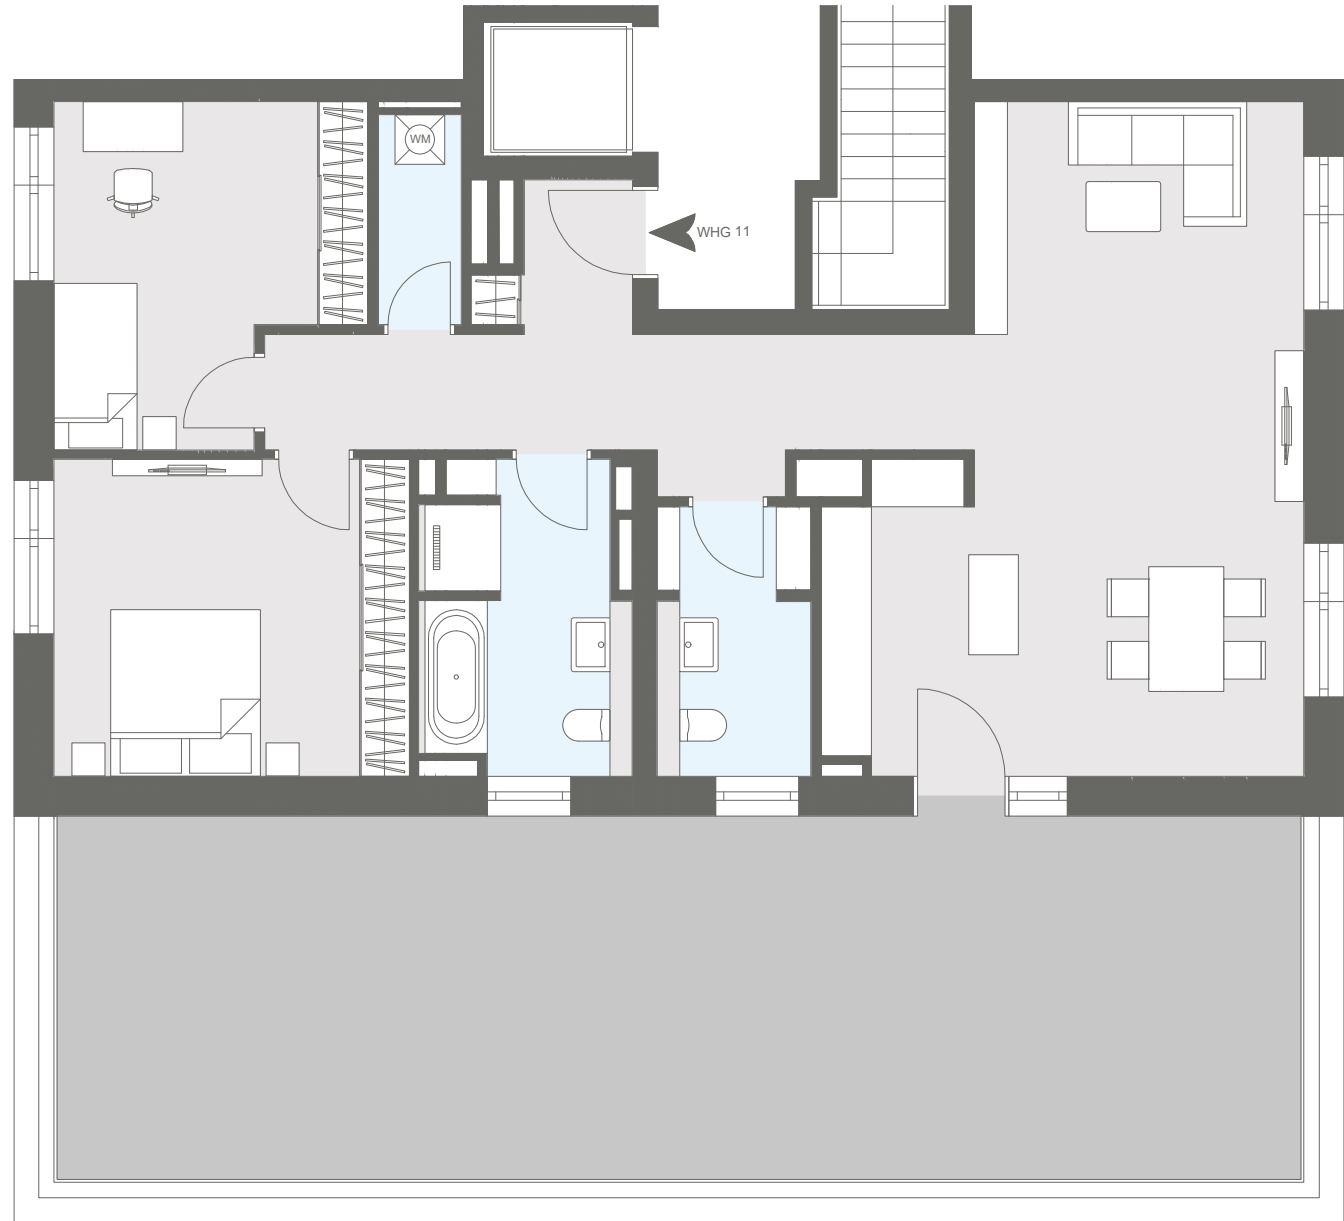

BURGFELDQUARTIER

Wohnung A11 / Haus A

Etage Staffelgeschoss
Zimmer 3
Aussenfläche Dachterrasse

Wohnfläche gesamt ca. 114,60 m²

Die Möblierung in diesem Grundriss ist ein Gestaltungsvorschlag und gehört nicht zum Ausstattungsumfang. Für zwischenzeitliche Änderungen können wir keine Haftung übernehmen.