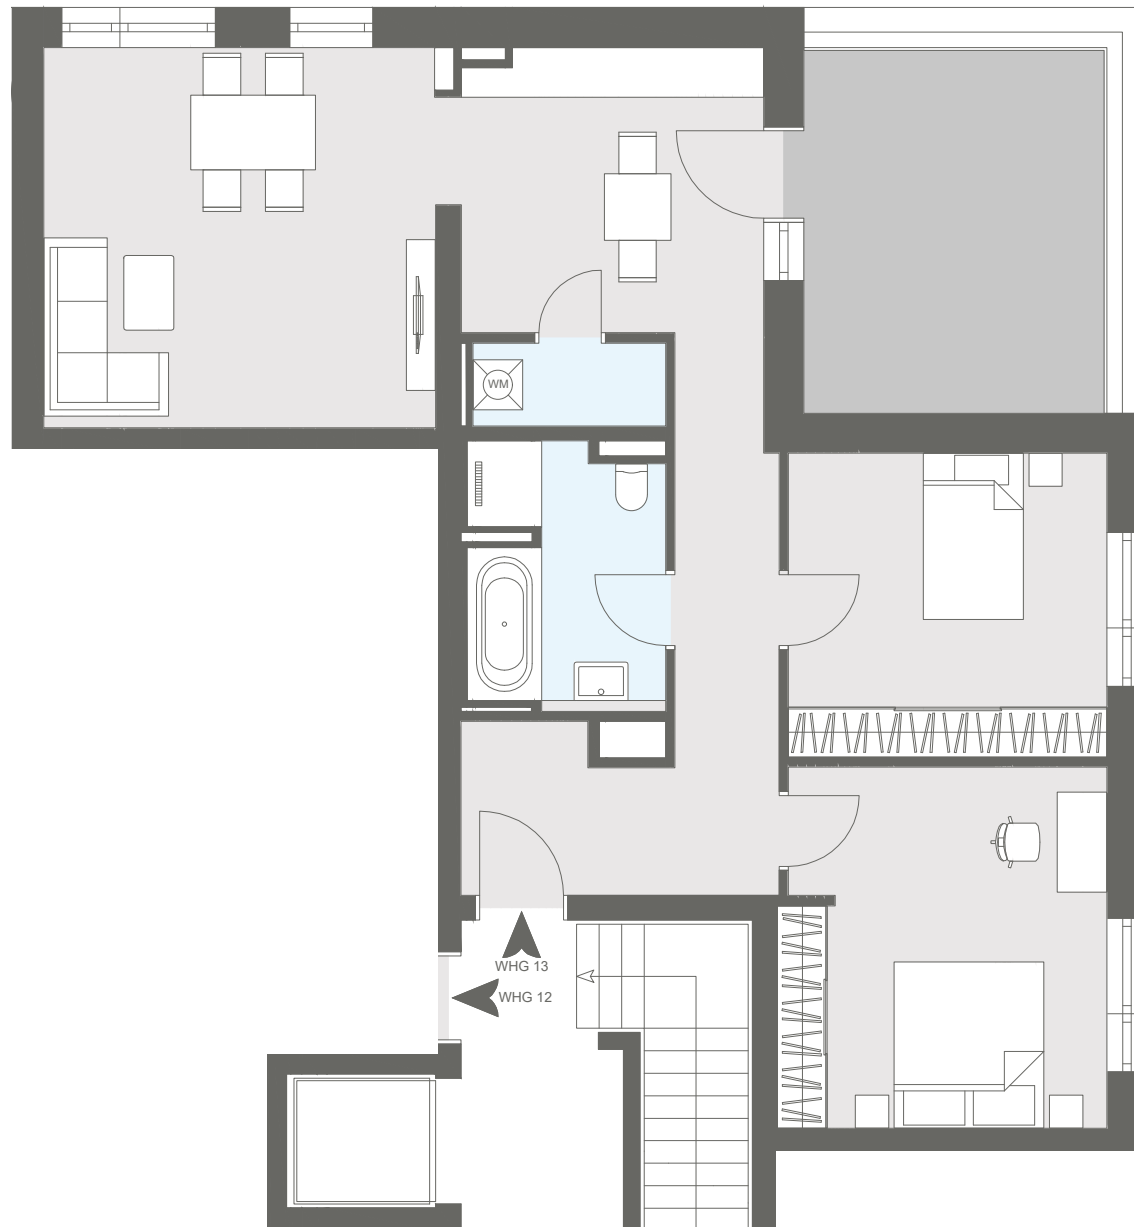

BURGFELDQUARTIER

Wohnung A13 / Haus A

Etage Staffelgeschoss
Zimmer 3
Aussenfläche Dachterrasse

Wohnfläche gesamt ca. 93,20 m²

Die Möblierung in diesem Grundriss ist ein Gestaltungsvorschlag und gehört nicht zum Ausstattungsumfang. Für zwischenzeitliche Änderungen können wir keine Haftung übernehmen.