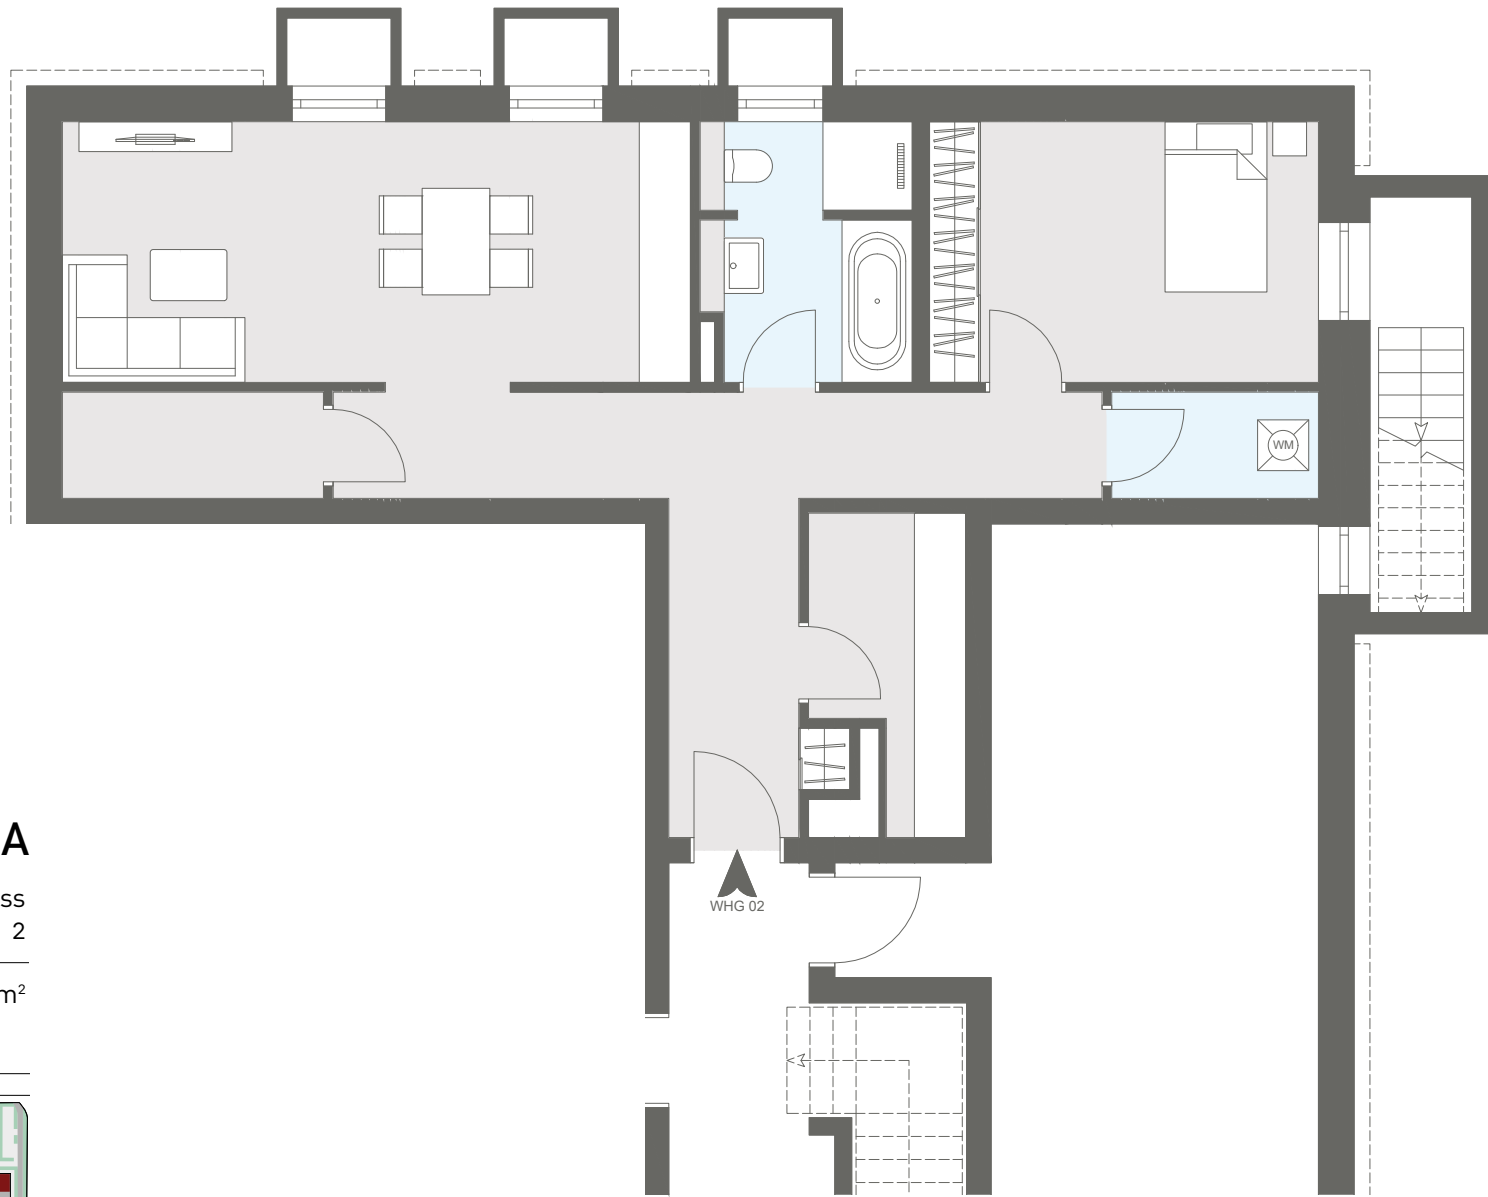

BURGFELDQUARTIER

Wohnung A2 / Haus A

Etage Untergeschoss
Zimmer 2

Wohnfläche gesamt ca. 71,90 m²

Die Möblierung in diesem Grundriss ist ein Gestaltungsvorschlag und gehört nicht zum Ausstattungsumfang. Für zwischenzeitliche Änderungen können wir keine Haftung übernehmen.