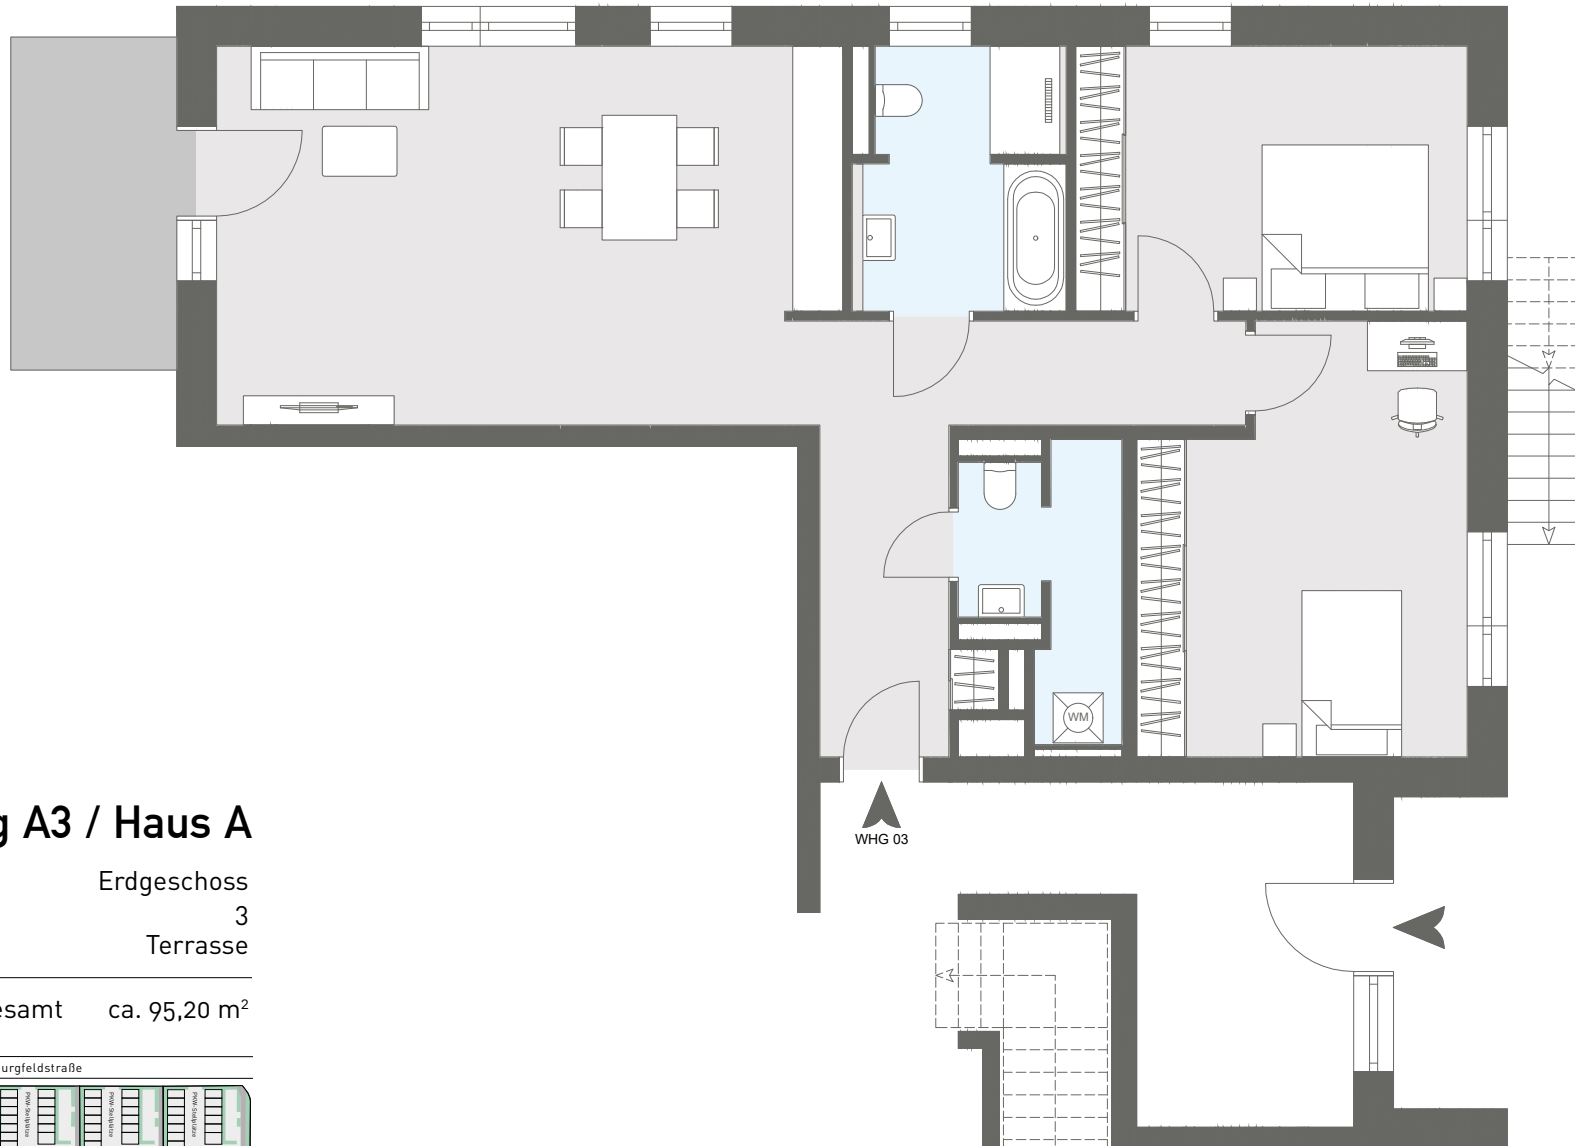

BURGFELDQUARTIER

Wohnung A3 / Haus A

Etage Erdgeschoss
Zimmer 3
Aussenfläche Terrasse

Wohnfläche gesamt ca. 95,20 m²

Die Möblierung in diesem Grundriss ist ein Gestaltungsvorschlag und gehört nicht zum Ausstattungsumfang. Für zwischenzeitliche Änderungen können wir keine Haftung übernehmen.