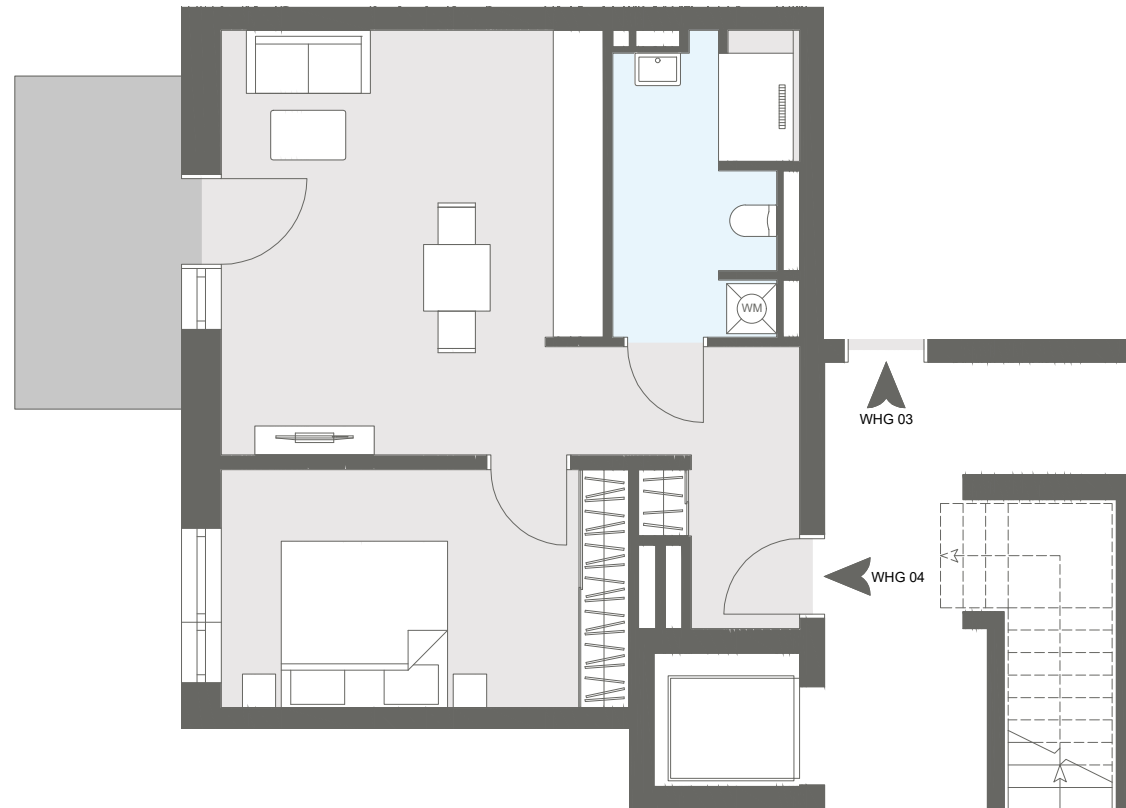

BURGFELDQUARTIER

Wohnung A4 / Haus A

Etage Erdgeschoss
Zimmer 2
Aussenfläche Terrasse

Wohnfläche gesamt ca. 54,20 m²

Die Möblierung in diesem Grundriss ist ein Gestaltungsvorschlag und gehört nicht zum Ausstattungsumfang. Für zwischenzeitliche Änderungen können wir keine Haftung übernehmen.