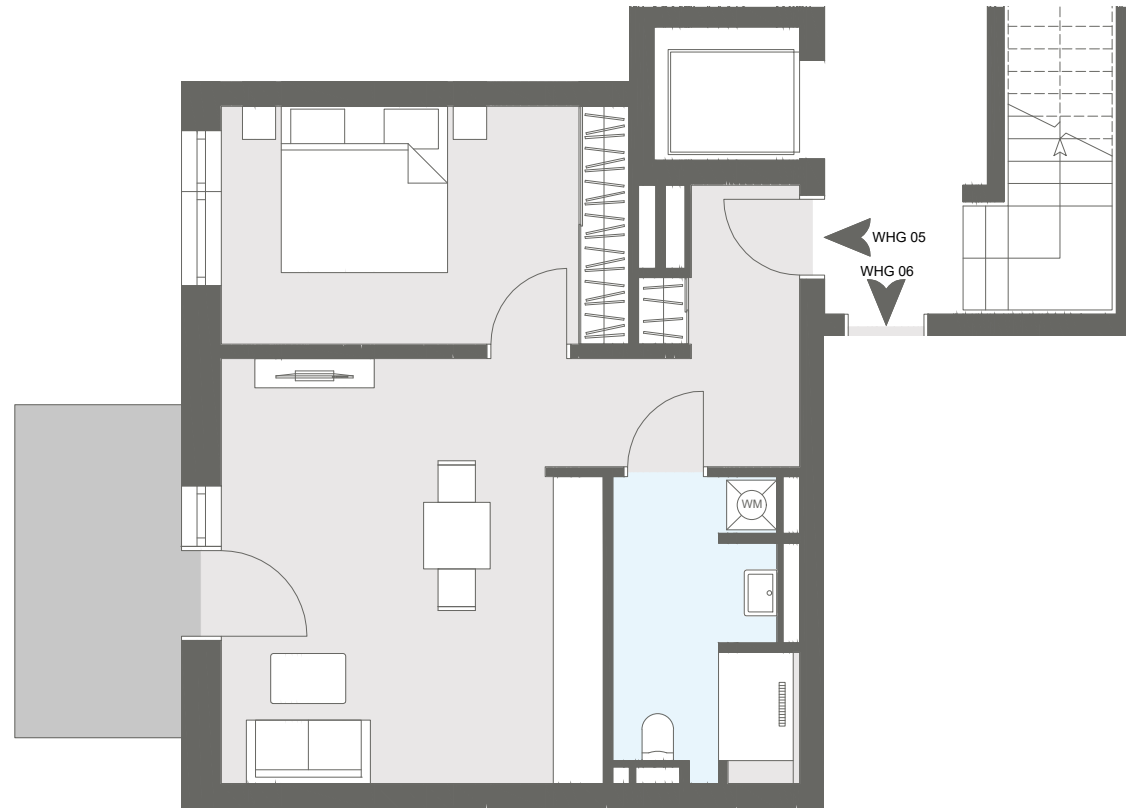

BURGFELDQUARTIER

Wohnung A5 / Haus A

Etage Erdgeschoss
Zimmer 2
Aussenfläche Terrasse

Wohnfläche gesamt ca. 54,20 m²

Die Möblierung in diesem Grundriss ist ein Gestaltungsvorschlag und gehört nicht zum Ausstattungsumfang. Für zwischenzeitliche Änderungen können wir keine Haftung übernehmen.