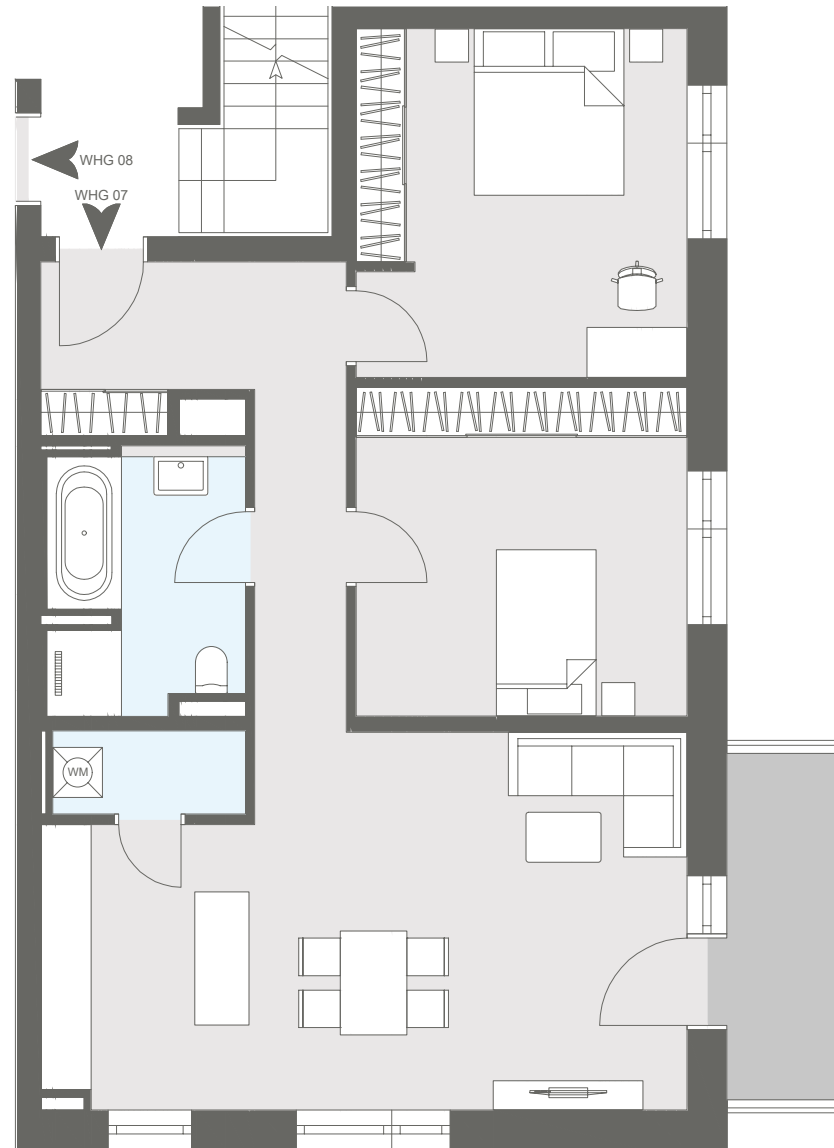

## Wohnung A7 / Haus A

Etage 1. Obergeschoss  
Zimmer 3  
Aussenfläche Balkon

Wohnfläche gesamt ca. 86,30 m<sup>2</sup>

Die Möblierung in diesem Grundriss ist ein Gestaltungsvorschlag und gehört nicht zum Ausstattungsumfang. Für zwischenzeitliche Änderungen können wir keine Haftung übernehmen.