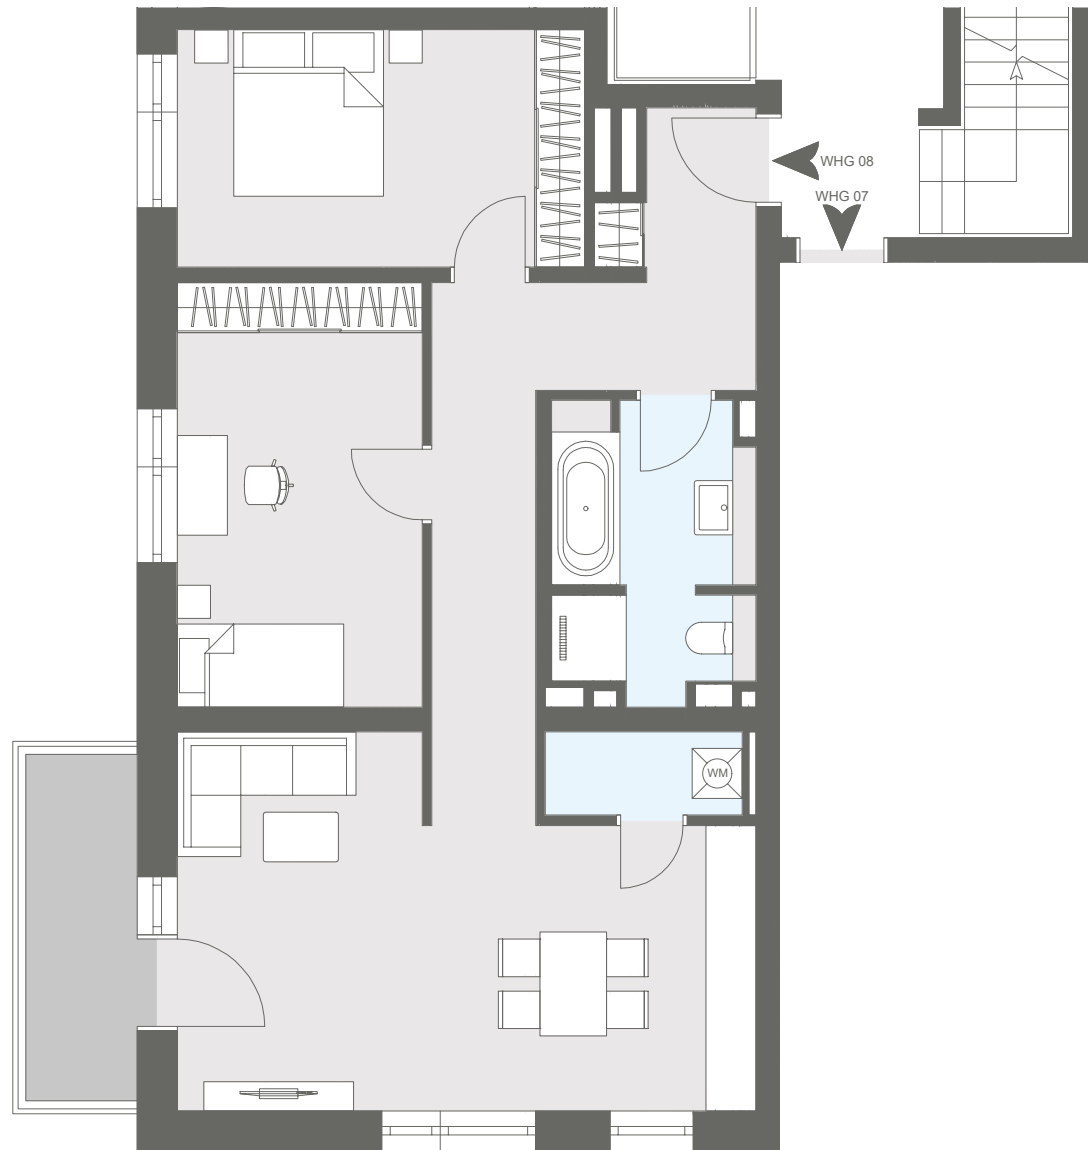

## Wohnung A8 / Haus A

Etage 1. Obergeschoss  
Zimmer 3  
Aussenfläche Balkon

Wohnfläche gesamt ca. 82,80 m<sup>2</sup>

Die Möblierung in diesem Grundriss ist ein Gestaltungsvorschlag und gehört nicht zum Ausstattungsumfang. Für zwischenzeitliche Änderungen können wir keine Haftung übernehmen.