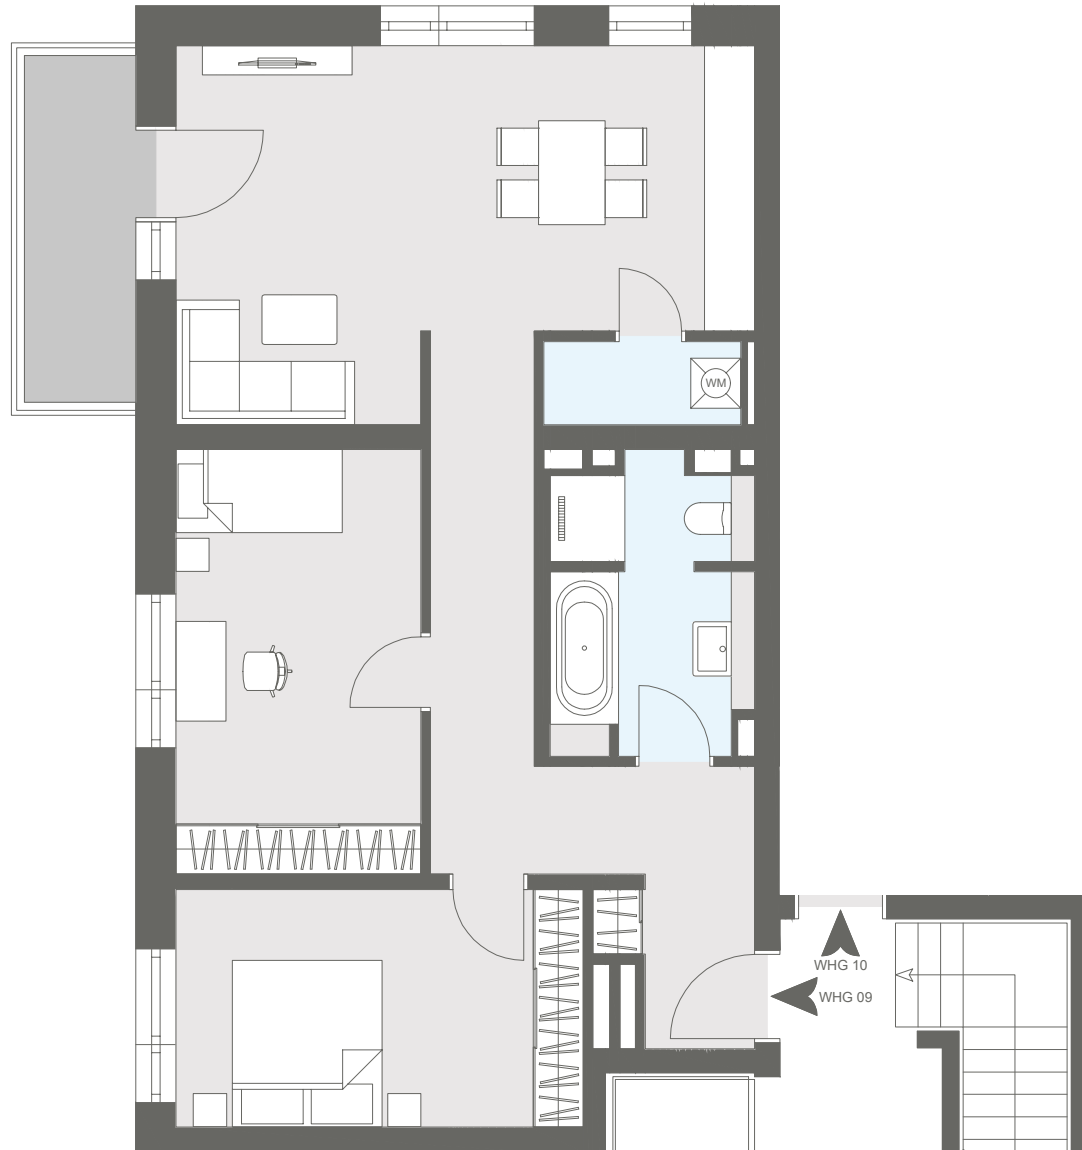

BURGFELDQUARTIER

Wohnung A9 / Haus A

Etage 1. Obergeschoss
Zimmer 3
Aussenfläche Balkon

Wohnfläche gesamt ca. 82,80 m²

Die Möblierung in diesem Grundriss ist ein Gestaltungsvorschlag und gehört nicht zum Ausstattungsumfang. Für zwischenzeitliche Änderungen können wir keine Haftung übernehmen.