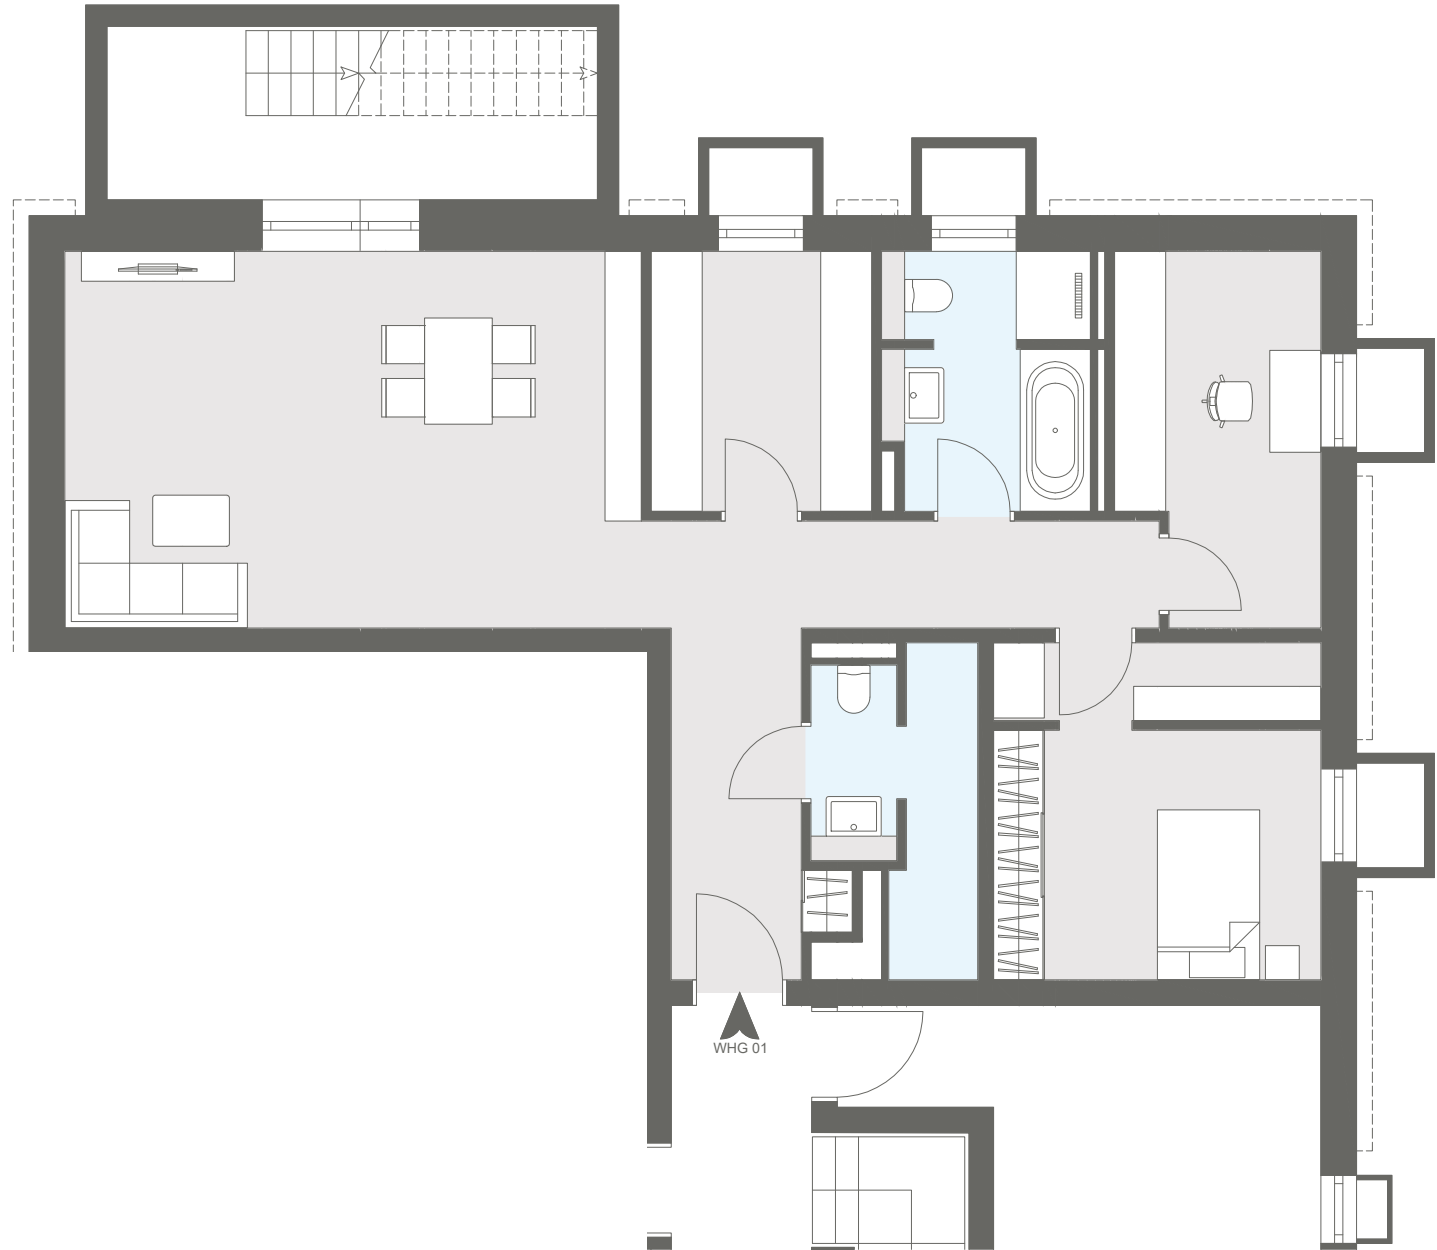

BURGFELDQUARTIER

Wohnung B1 / Haus B

Etage Untergeschoss
Zimmer 3

Wohnfläche gesamt ca. 90,10 m²

Der Grundriss ist nicht maßstabsgerecht, für zwischenzeitliche Änderungen können wir keine Haftung übernehmen. Die Möblierung ist ein Gestaltungsvorschlag und gehört nicht zum Ausstattungsumfang.