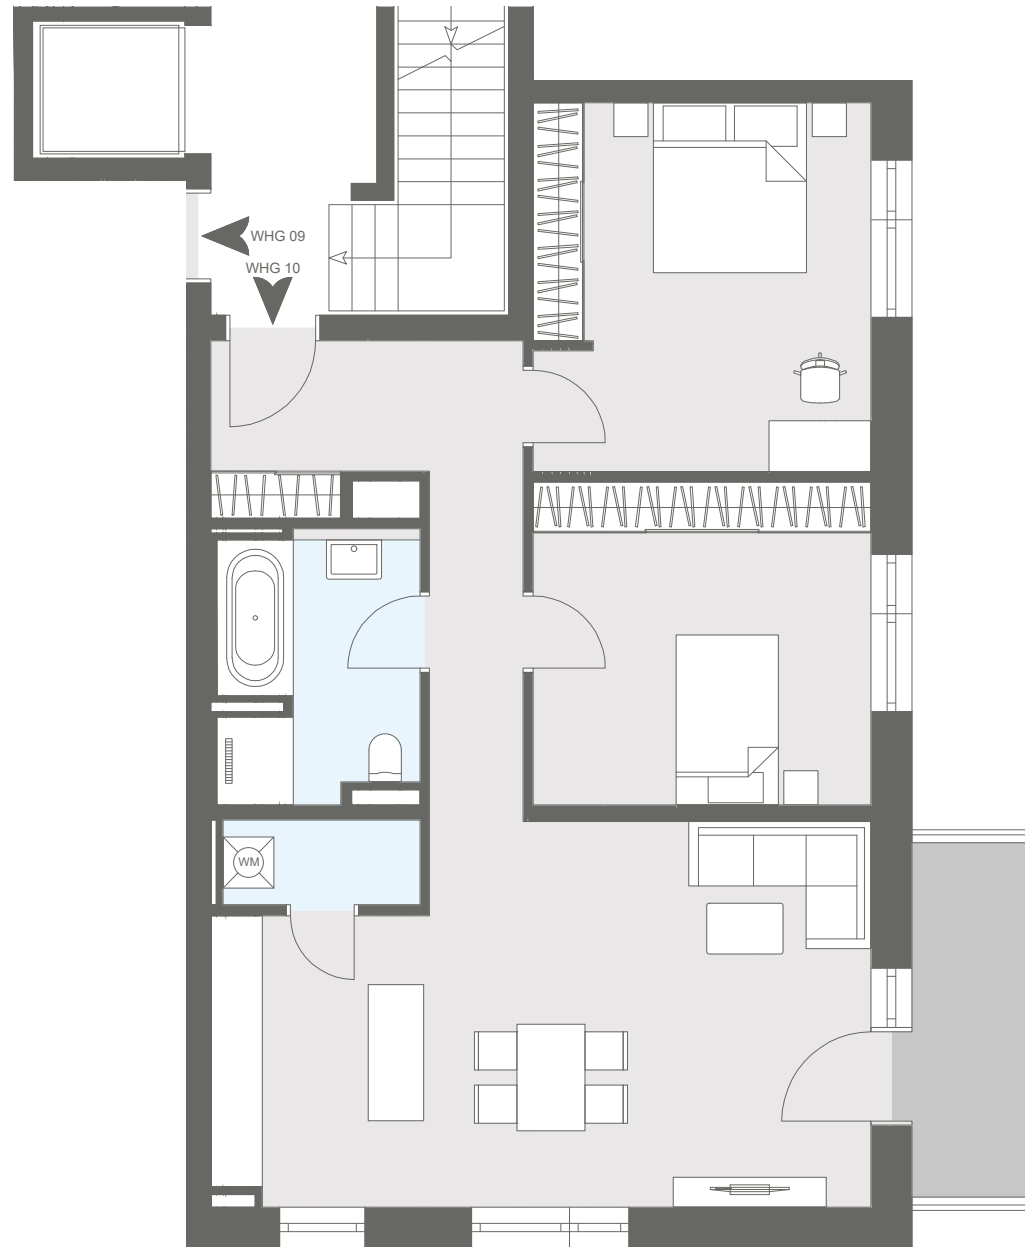

## Wohnung B10 / Haus B

Etage 1. Obergeschoss  
Zimmer 3  
Aussenfläche Balkon

Wohnfläche gesamt ca. 86,30 m<sup>2</sup>

Der Grundriss ist nicht maßstabsgerecht, für zwischenzeitliche Änderungen können wir keine Haftung übernehmen. Die Möblierung ist ein Gestaltungsvorschlag und gehört nicht zum Ausstattungsumfang.