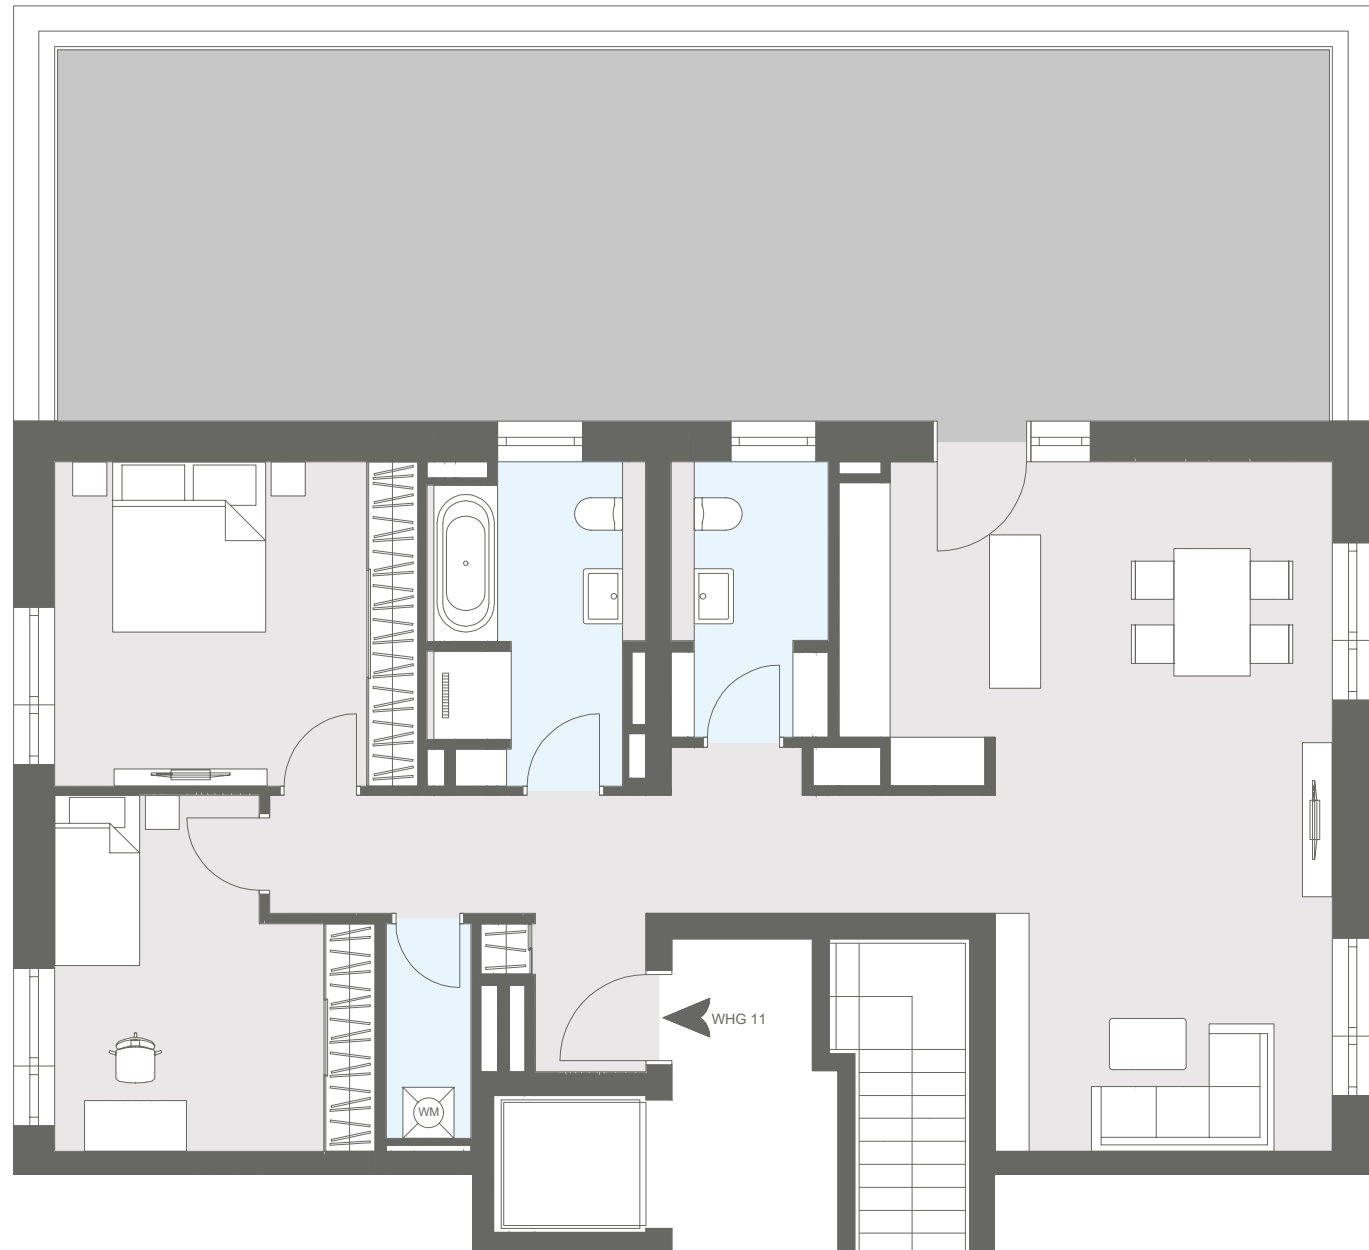

BURGFELDQUARTIER

Wohnung B11 / Haus B

Etage Staffelgeschoss
Zimmer 3
Aussenfläche Dachterrasse

Wohnfläche gesamt ca. 114,60 m²

Der Grundriss ist nicht maßstabsgerecht, für zwischenzeitliche Änderungen können wir keine Haftung übernehmen. Die Möblierung ist ein Gestaltungsvorschlag und gehört nicht zum Ausstattungsumfang.