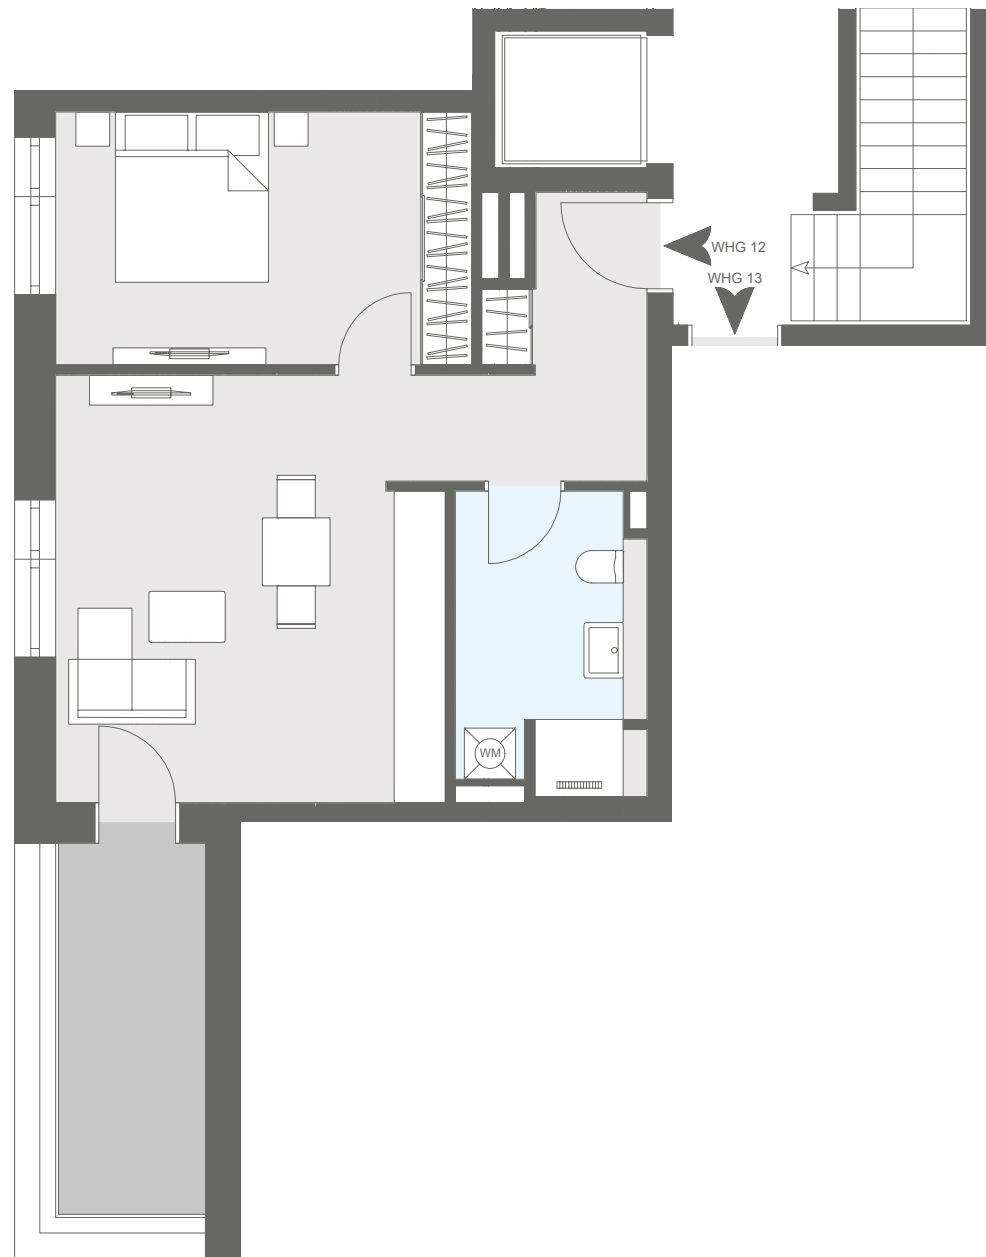

BURGFELDQUARTIER

Wohnung B12 / Haus B

Etage Staffelgeschoss
Zimmer 2
Aussenfläche Dachterrasse

Wohnfläche gesamt ca. 53,70 m²

Der Grundriss ist nicht maßstabsgerecht, für zwischenzeitliche Änderungen können wir keine Haftung übernehmen. Die Möblierung ist ein Gestaltungsvorschlag und gehört nicht zum Ausstattungsumfang.