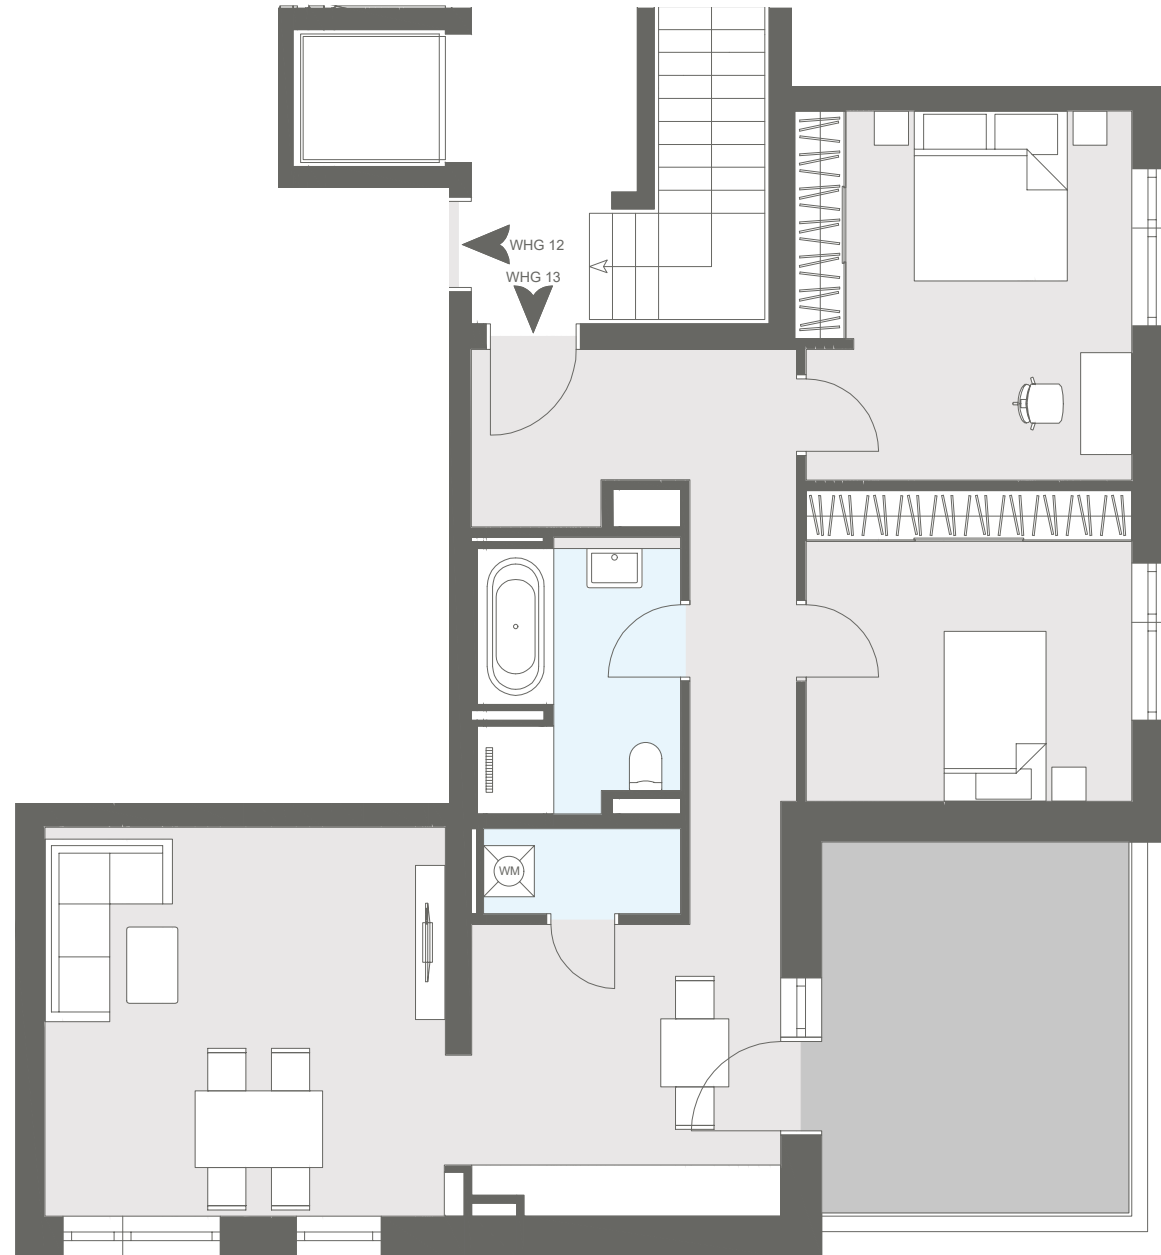

BURGFELDQUARTIER

Wohnung B13 / Haus B

Etage Staffelgeschoss
Zimmer 3
Aussenfläche Dachterrasse

Wohnfläche gesamt ca. 93,20 m²

Der Grundriss ist nicht maßstabsgerecht, für zwischenzeitliche Änderungen können wir keine Haftung übernehmen. Die Möblierung ist ein Gestaltungsvorschlag und gehört nicht zum Ausstattungsumfang.