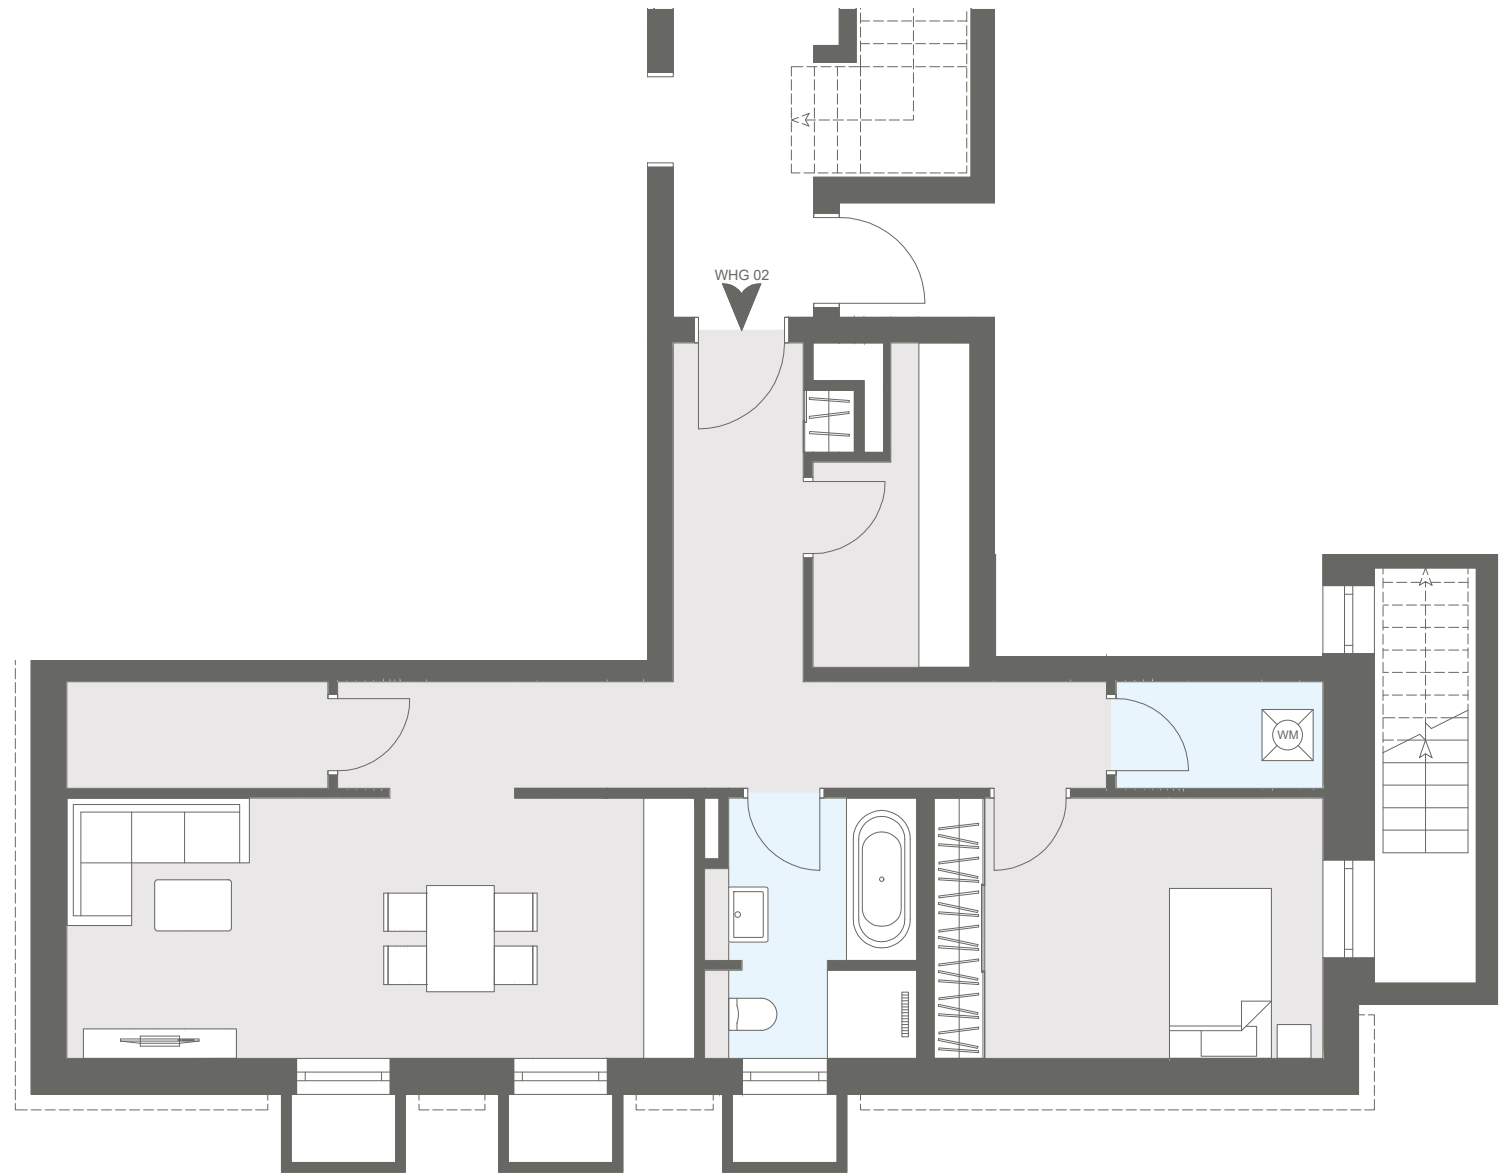

BURGFELDQUARTIER

Wohnung B2 / Haus B

Etage Untergeschoss
Zimmer 2

Wohnfläche gesamt ca. 71,90 m²

Der Grundriss ist nicht maßstabsgerecht, für zwischenzeitliche Änderungen können wir keine Haftung übernehmen. Die Möblierung ist ein Gestaltungsvorschlag und gehört nicht zum Ausstattungsumfang.