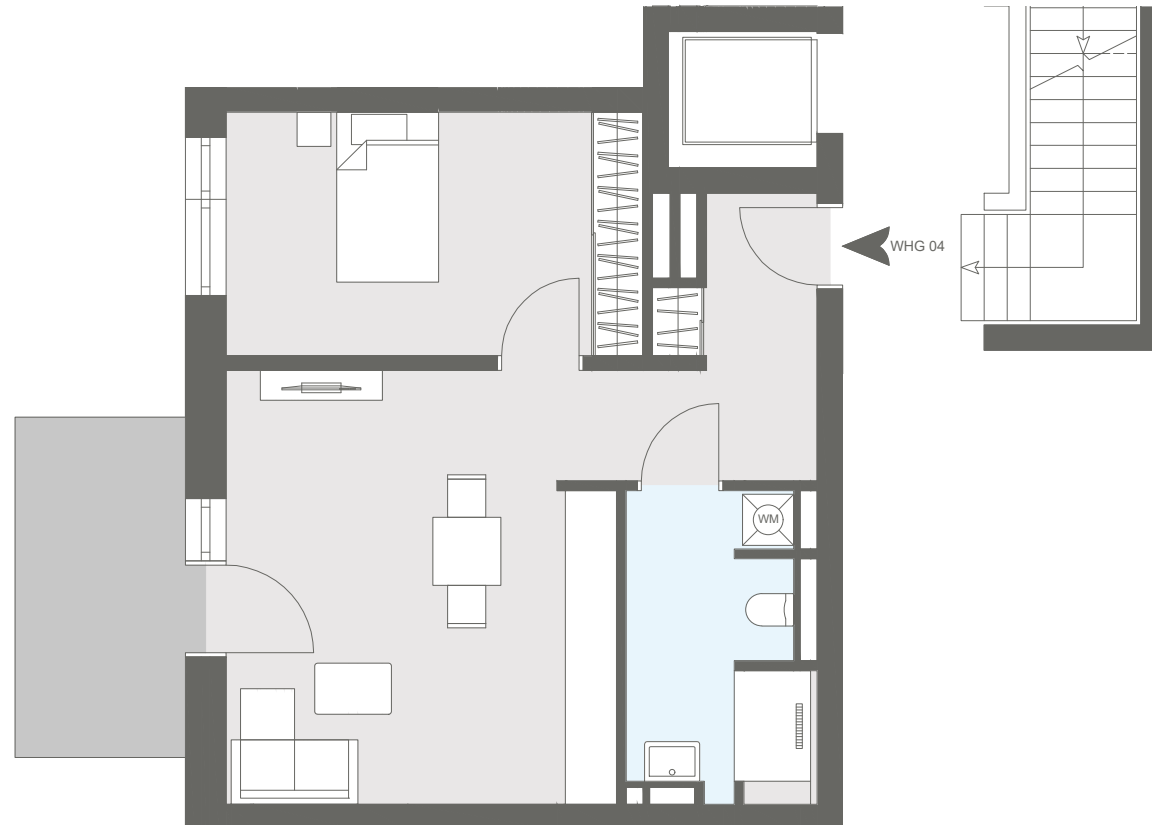

BURGFELDQUARTIER

Wohnung B4 / Haus B

Etage Erdgeschoss
Zimmer 2
Aussenfläche Terrasse

Wohnfläche gesamt ca. 54,20 m²

Der Grundriss ist nicht maßstabsgerecht, für zwischenzeitliche Änderungen können wir keine Haftung übernehmen. Die Möblierung ist ein Gestaltungsvorschlag und gehört nicht zum Ausstattungsumfang.