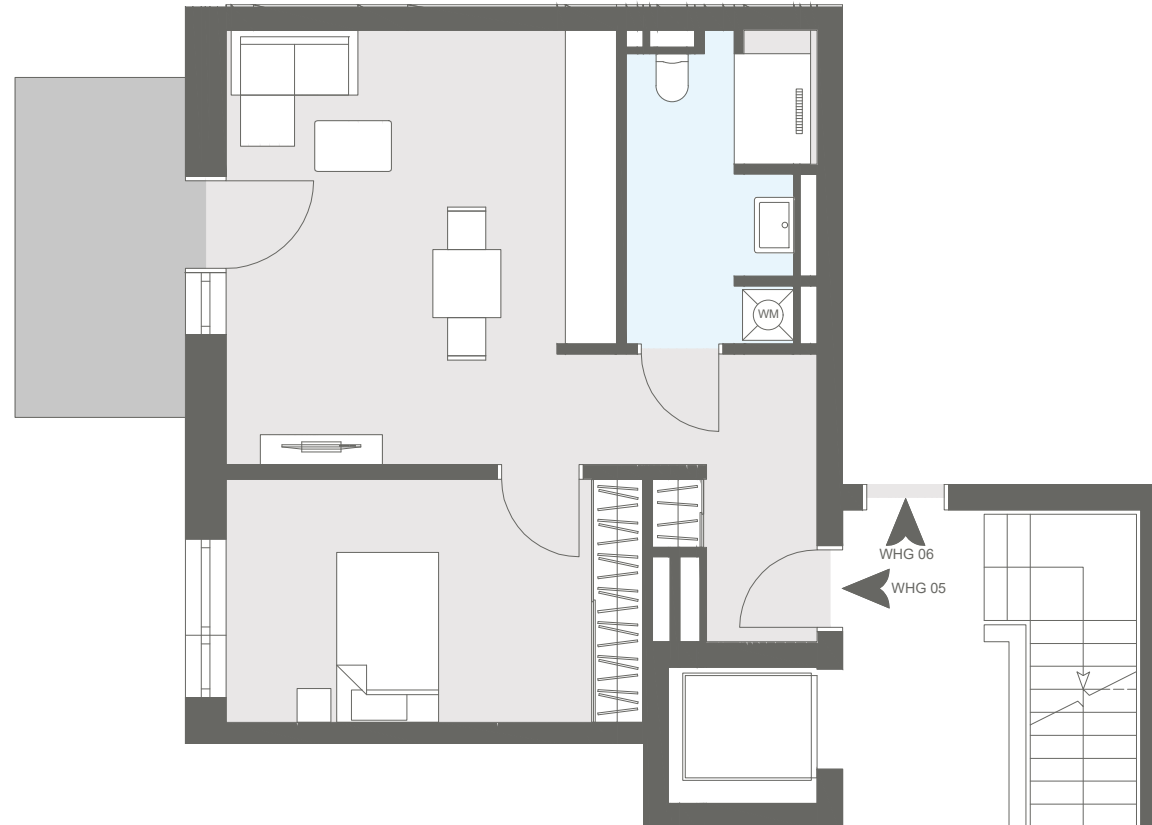

## Wohnung B5 / Haus B

Etage Erdgeschoss  
Zimmer 2  
Aussenfläche Terrasse

Wohnfläche gesamt ca. 54,20 m<sup>2</sup>

Der Grundriss ist nicht maßstabsgerecht, für zwischenzeitliche Änderungen können wir keine Haftung übernehmen. Die Möblierung ist ein Gestaltungsvorschlag und gehört nicht zum Ausstattungsumfang.