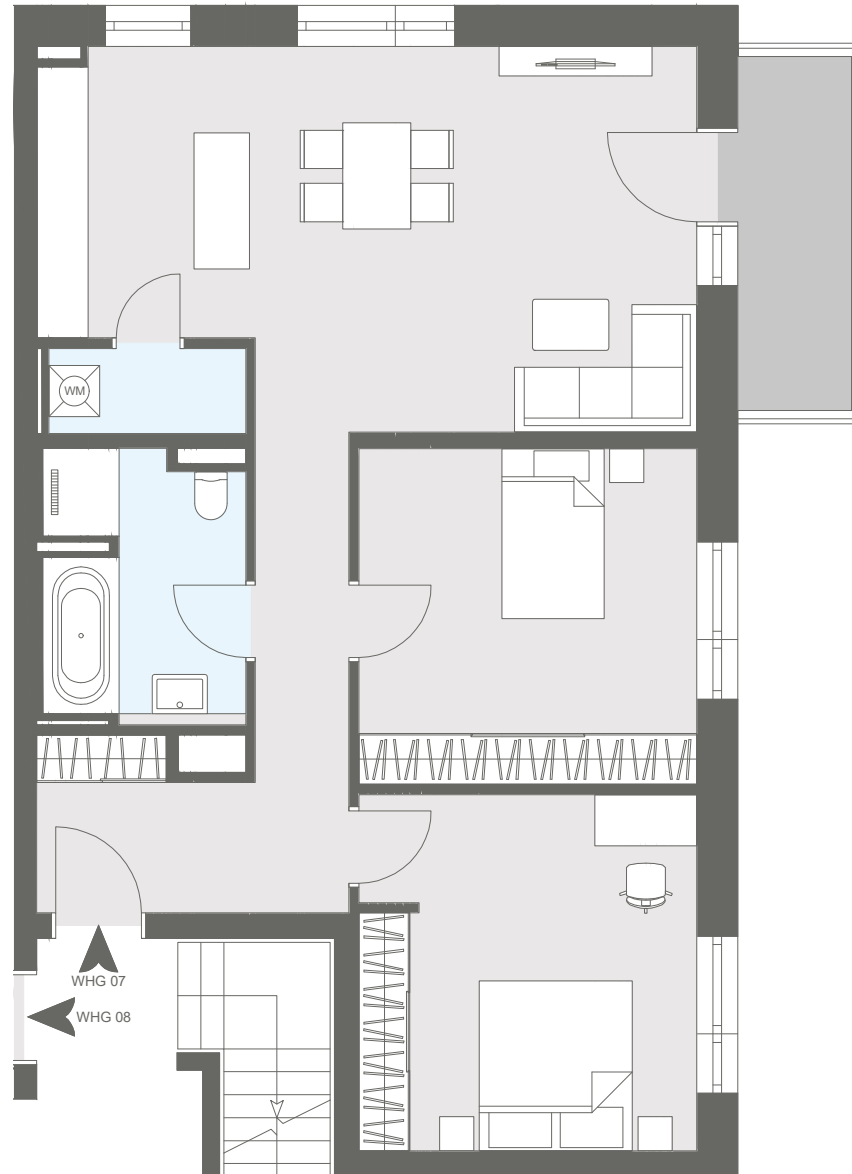

BURGFELDQUARTIER

Wohnung B7 / Haus B

Etage 1. Obergeschoss
Zimmer 3
Aussenfläche Balkon

Wohnfläche gesamt ca. 86,30 m²

Der Grundriss ist nicht maßstabsgerecht, für zwischenzeitliche Änderungen können wir keine Haftung übernehmen. Die Möblierung ist ein Gestaltungsvorschlag und gehört nicht zum Ausstattungsumfang.