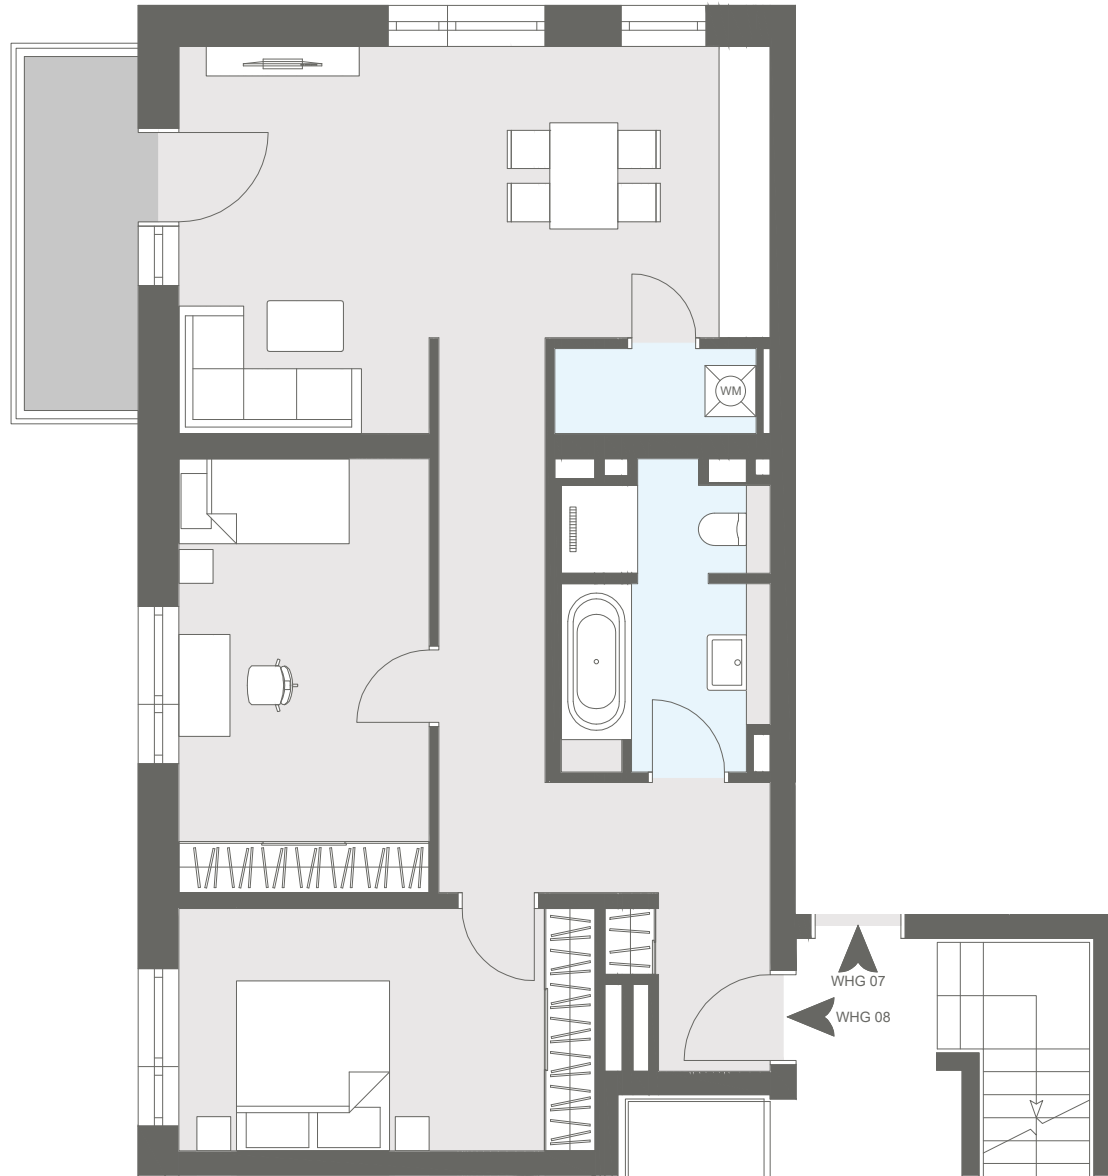

BURGFELDQUARTIER

Wohnung B8 / Haus B

Etage 1. Obergeschoss
Zimmer 3
Aussenfläche Balkon

Wohnfläche gesamt ca. 82,80 m²

Der Grundriss ist nicht maßstabsgerecht, für zwischenzeitliche Änderungen können wir keine Haftung übernehmen. Die Möblierung ist ein Gestaltungsvorschlag und gehört nicht zum Ausstattungsumfang.