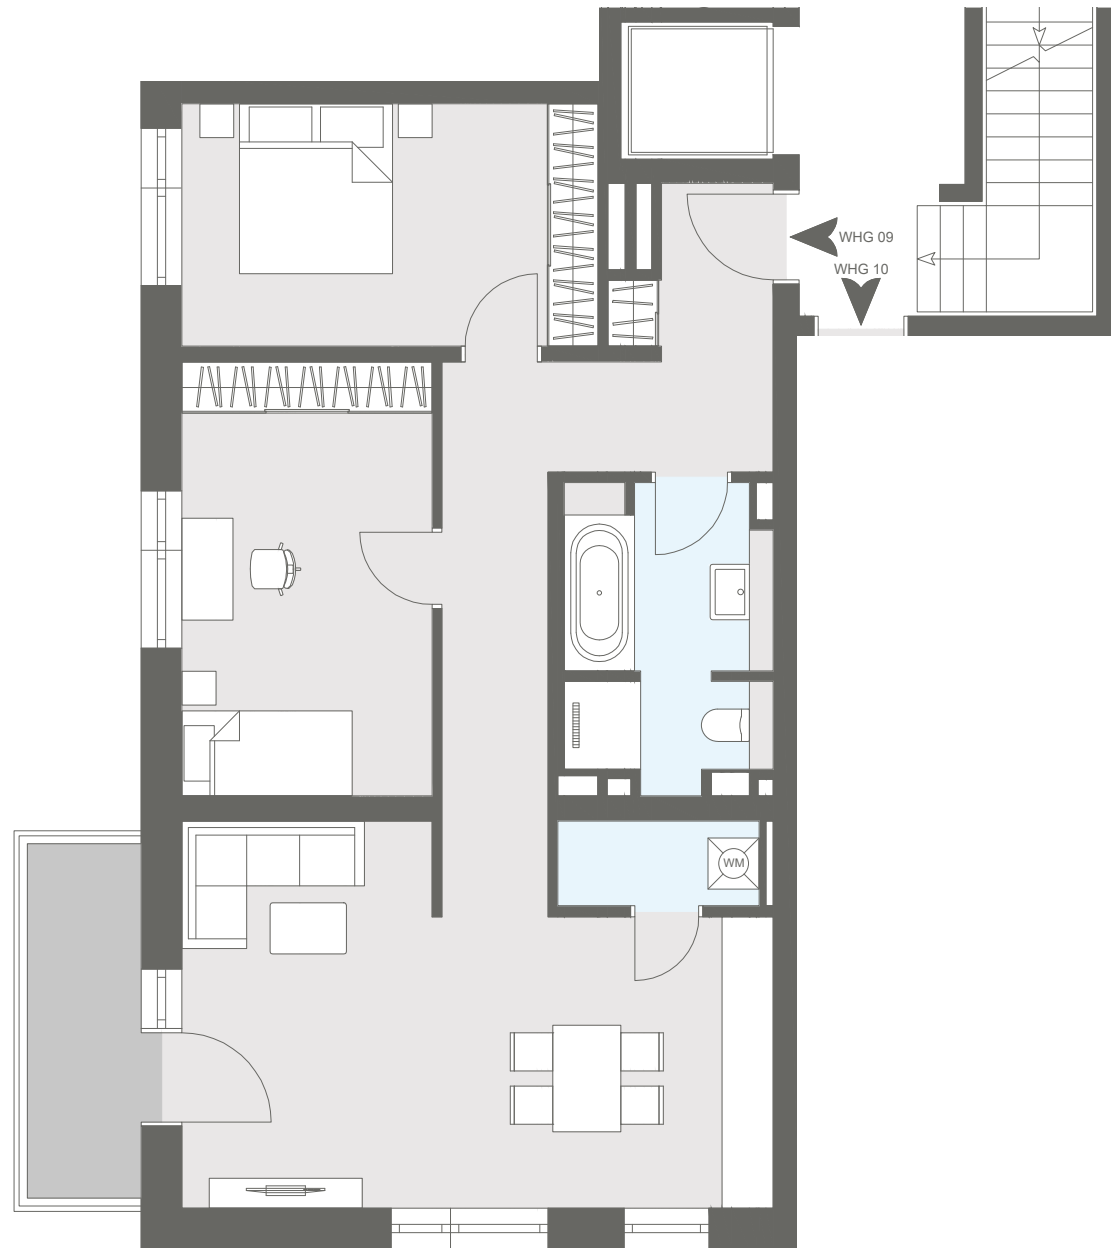

BURGFELDQUARTIER

Wohnung B9 / Haus B

Etage 1. Obergeschoss
Zimmer 3
Aussenfläche Balkon

Wohnfläche gesamt ca. 82,80 m²

Der Grundriss ist nicht maßstabsgerecht, für zwischenzeitliche Änderungen können wir keine Haftung übernehmen. Die Möblierung ist ein Gestaltungsvorschlag und gehört nicht zum Ausstattungsumfang.