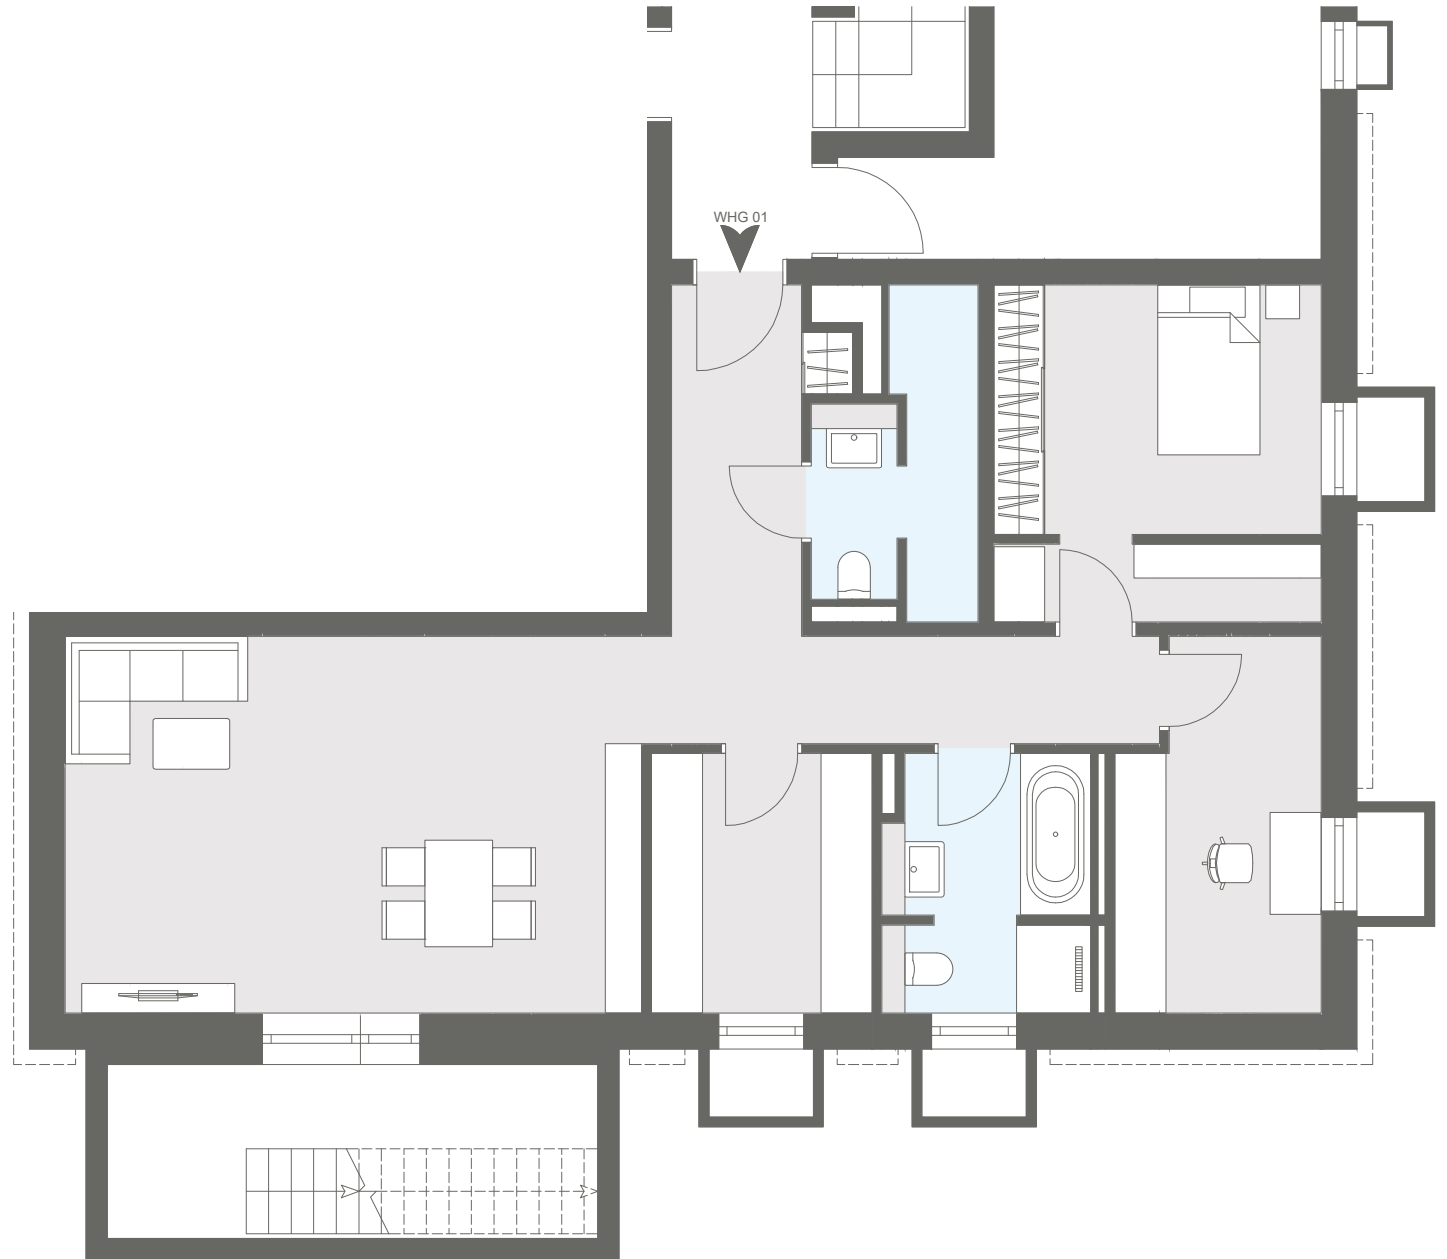

BURGFELDQUARTIER

Wohnung C1 / Haus C

Etage Untergeschoss
Zimmer 3

Wohnfläche gesamt ca. 90,10 m²

Der Grundriss ist nicht maßstabsgerecht, für zwischenzeitliche Änderungen können wir keine Haftung übernehmen. Die Möblierung ist ein Gestaltungsvorschlag und gehört nicht zum Ausstattungsumfang.