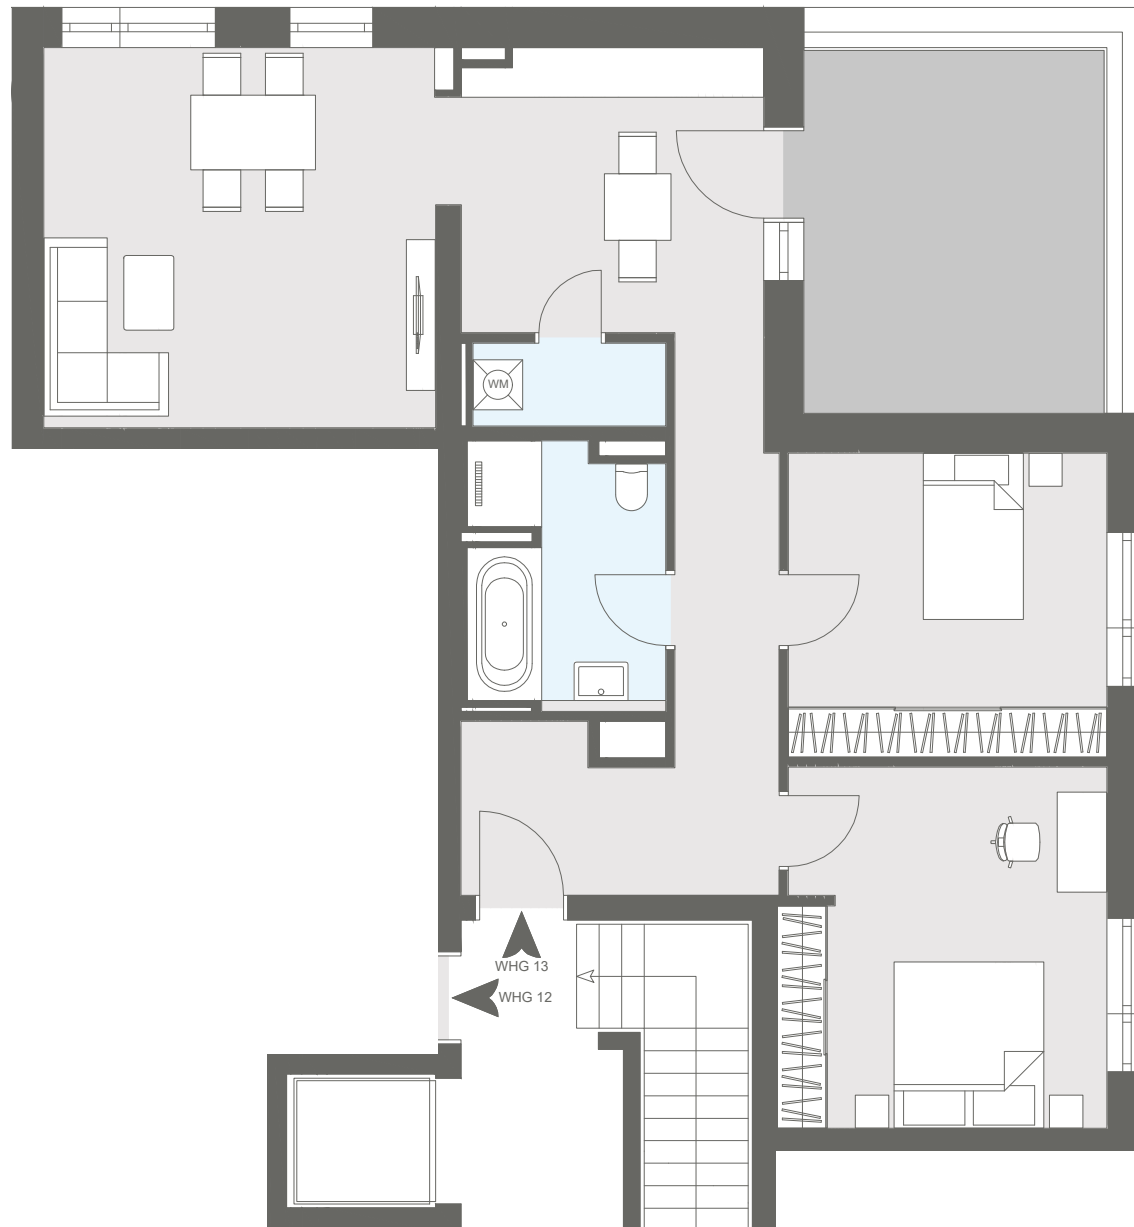

# BURGFELDQUARTIER

## Wohnung C13 / Haus C

Etage                    Staffelgeschoss  
Zimmer                3  
Aussenfläche        Dachterrasse

Wohnfläche gesamt    ca. 93,20 m<sup>2</sup>

Der Grundriss ist nicht maßstabsgerecht, für zwischenzeitliche Änderungen können wir keine Haftung übernehmen. Die Möblierung ist ein Gestaltungsvorschlag und gehört nicht zum Ausstattungsumfang.