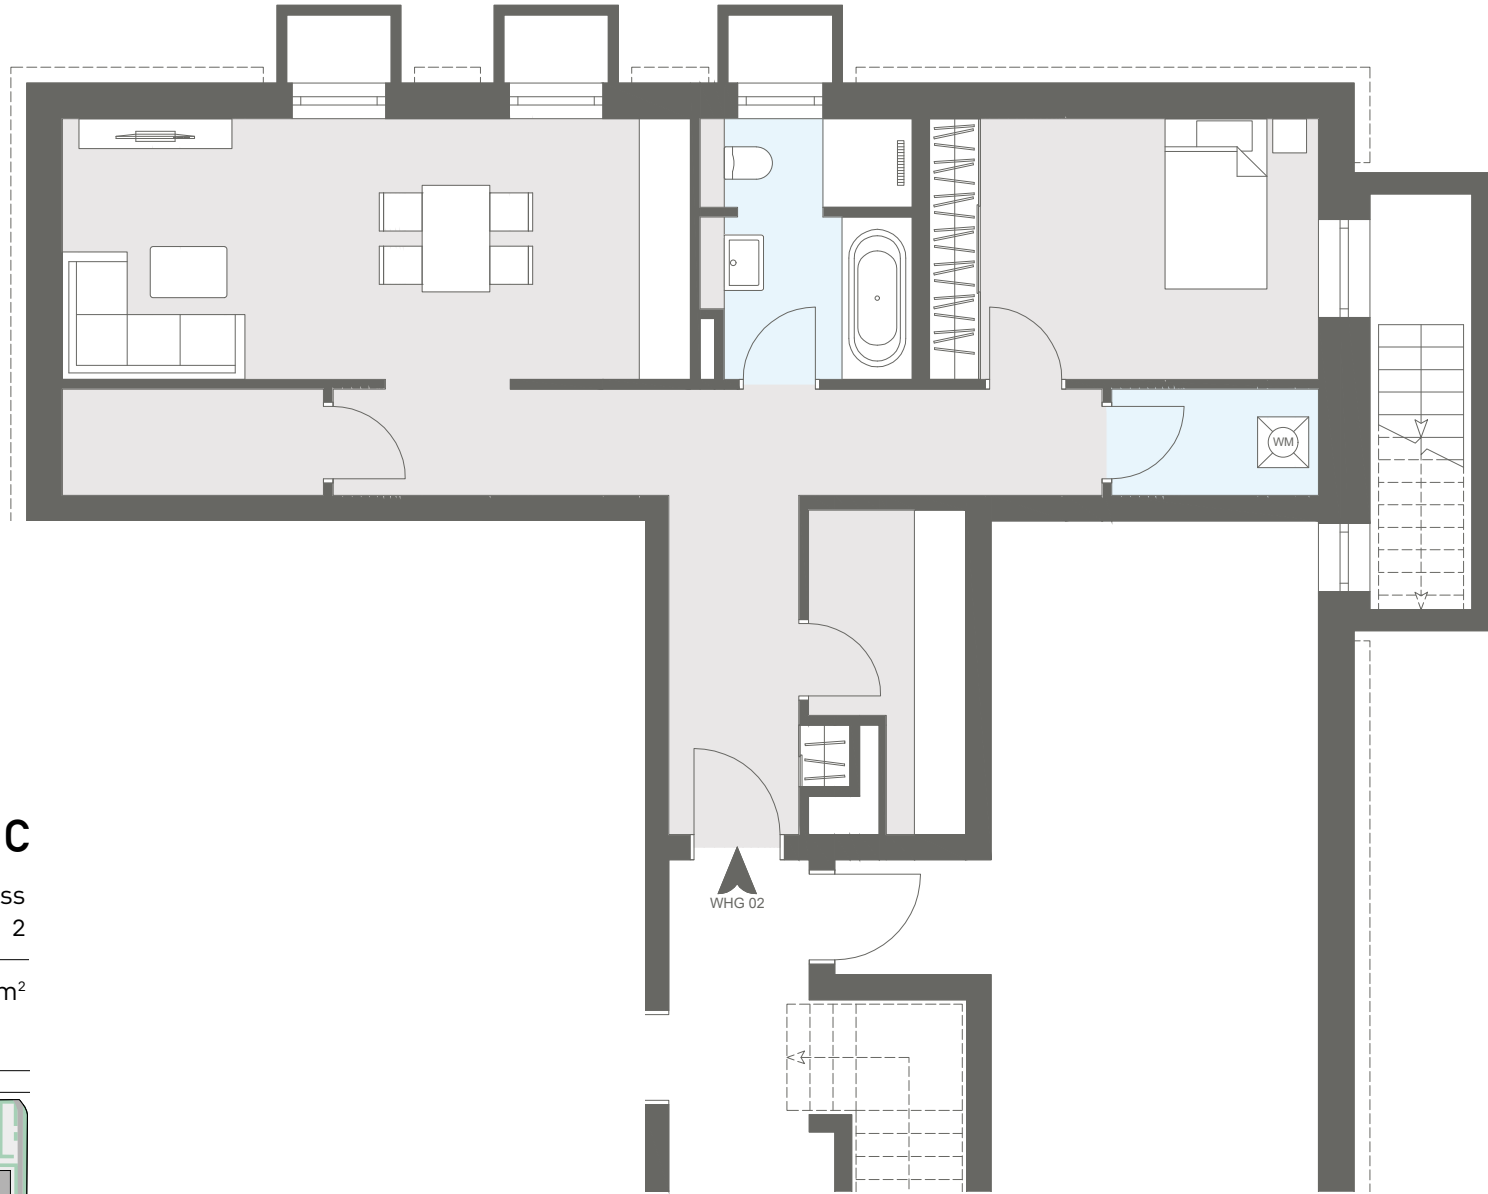

BURGFELDQUARTIER

Wohnung C2 / Haus C

Etage Untergeschoss
Zimmer 2

Wohnfläche gesamt ca. 71,90 m²

Der Grundriss ist nicht maßstabsgerecht, für zwischenzeitliche Änderungen können wir keine Haftung übernehmen. Die Möblierung ist ein Gestaltungsvorschlag und gehört nicht zum Ausstattungsumfang.