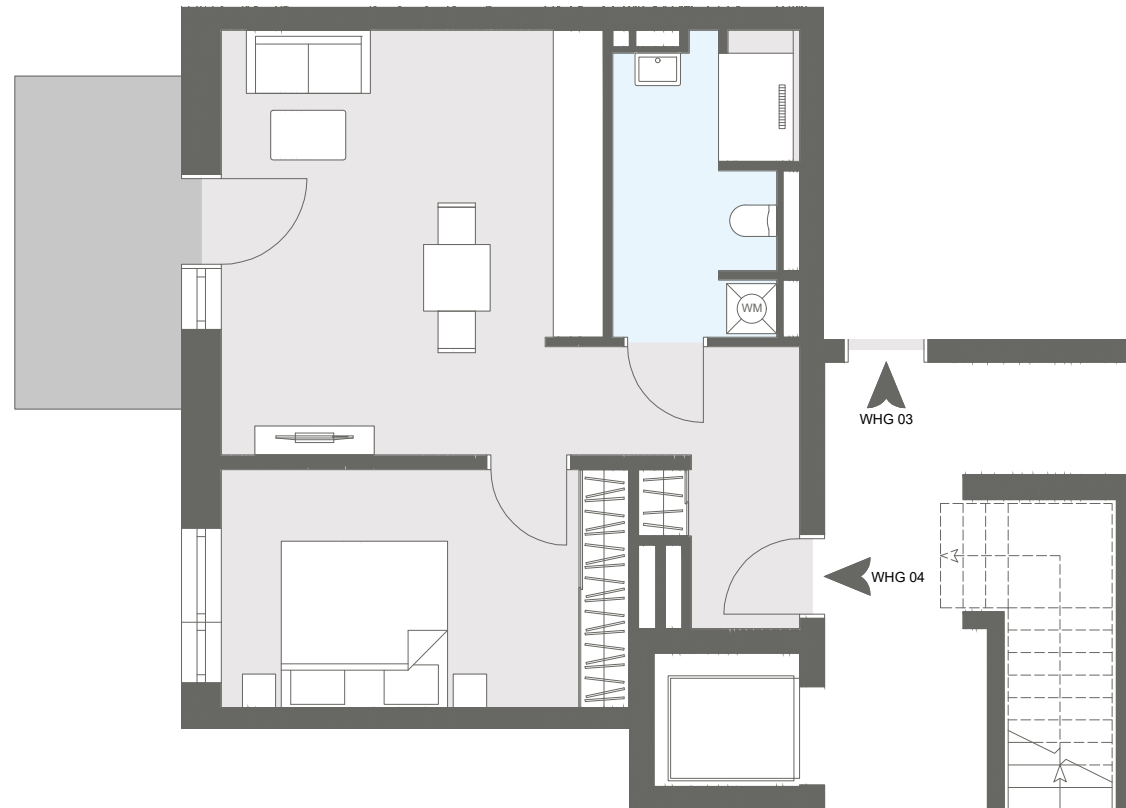

BURGFELDQUARTIER

Wohnung C4 / Haus C

Etage Erdgeschoss
Zimmer 2
Aussenfläche Terrasse

Wohnfläche gesamt ca. 54,20 m²

Der Grundriss ist nicht maßstabsgerecht, für zwischenzeitliche Änderungen können wir keine Haftung übernehmen. Die Möblierung ist ein Gestaltungsvorschlag und gehört nicht zum Ausstattungsumfang.