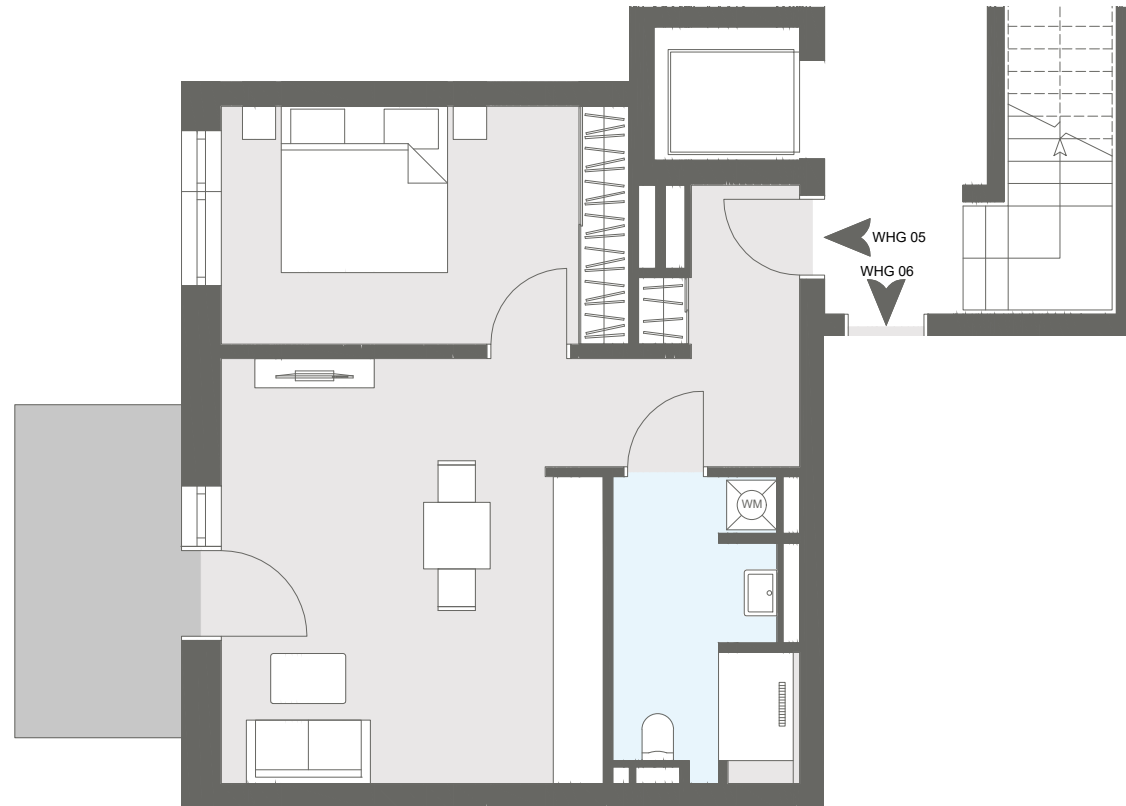

BURGFELDQUARTIER

Wohnung C5 / Haus C

Etage Erdgeschoss
Zimmer 2
Aussenfläche Terrasse

Wohnfläche gesamt ca. 54,20 m²

Der Grundriss ist nicht maßstabsgerecht, für zwischenzeitliche Änderungen können wir keine Haftung übernehmen. Die Möblierung ist ein Gestaltungsvorschlag und gehört nicht zum Ausstattungsumfang.