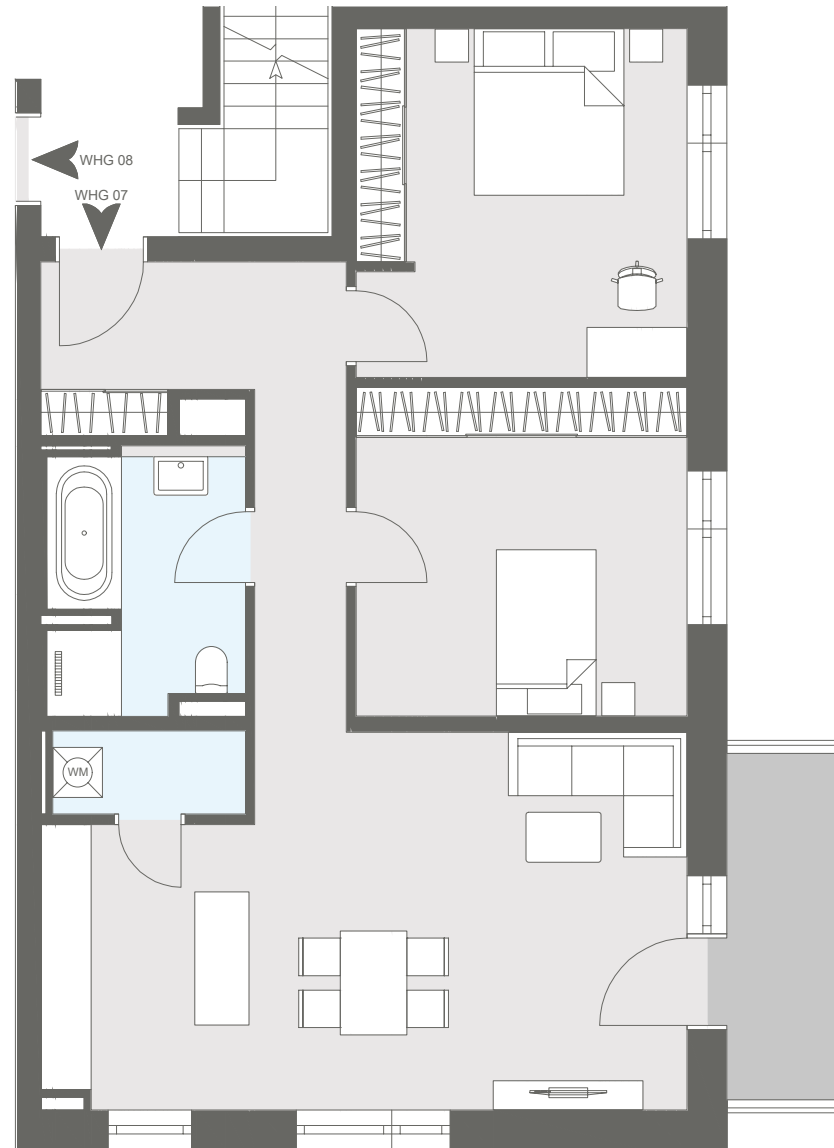

## Wohnung C7 / Haus C

Etage 1. Obergeschoss  
Zimmer 3  
Aussenfläche Balkon

Wohnfläche gesamt ca. 86,30 m<sup>2</sup>

Der Grundriss ist nicht maßstabsgerecht, für zwischenzeitliche Änderungen können wir keine Haftung übernehmen. Die Möblierung ist ein Gestaltungsvorschlag und gehört nicht zum Ausstattungsumfang.