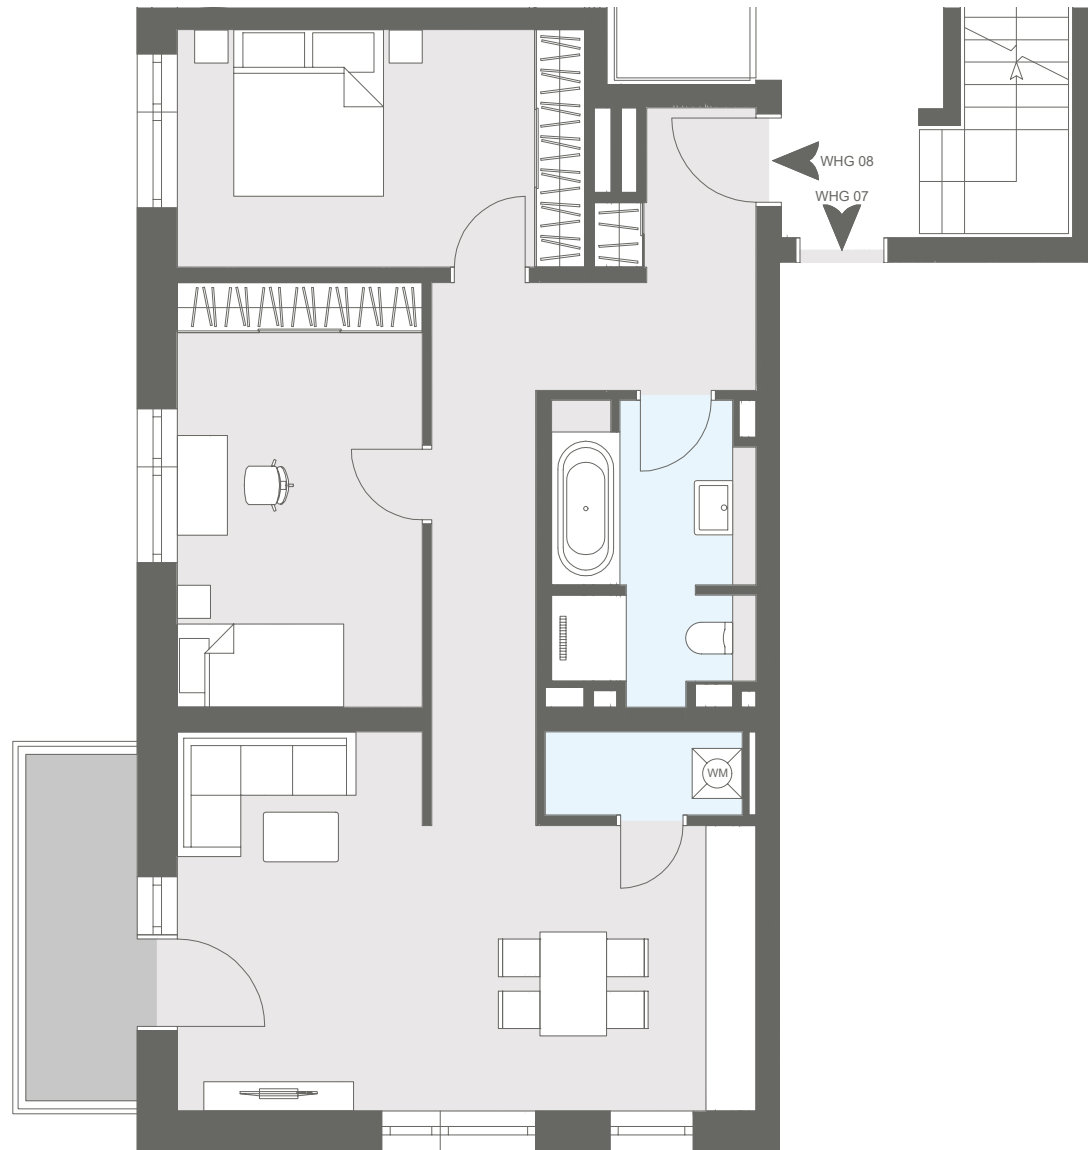

BURGFELDQUARTIER

Wohnung C8 / Haus C

Etage 1. Obergeschoss
Zimmer 3
Aussenfläche Balkon

Wohnfläche gesamt ca. 82,80 m²

Der Grundriss ist nicht maßstabsgerecht, für zwischenzeitliche Änderungen können wir keine Haftung übernehmen. Die Möblierung ist ein Gestaltungsvorschlag und gehört nicht zum Ausstattungsumfang.