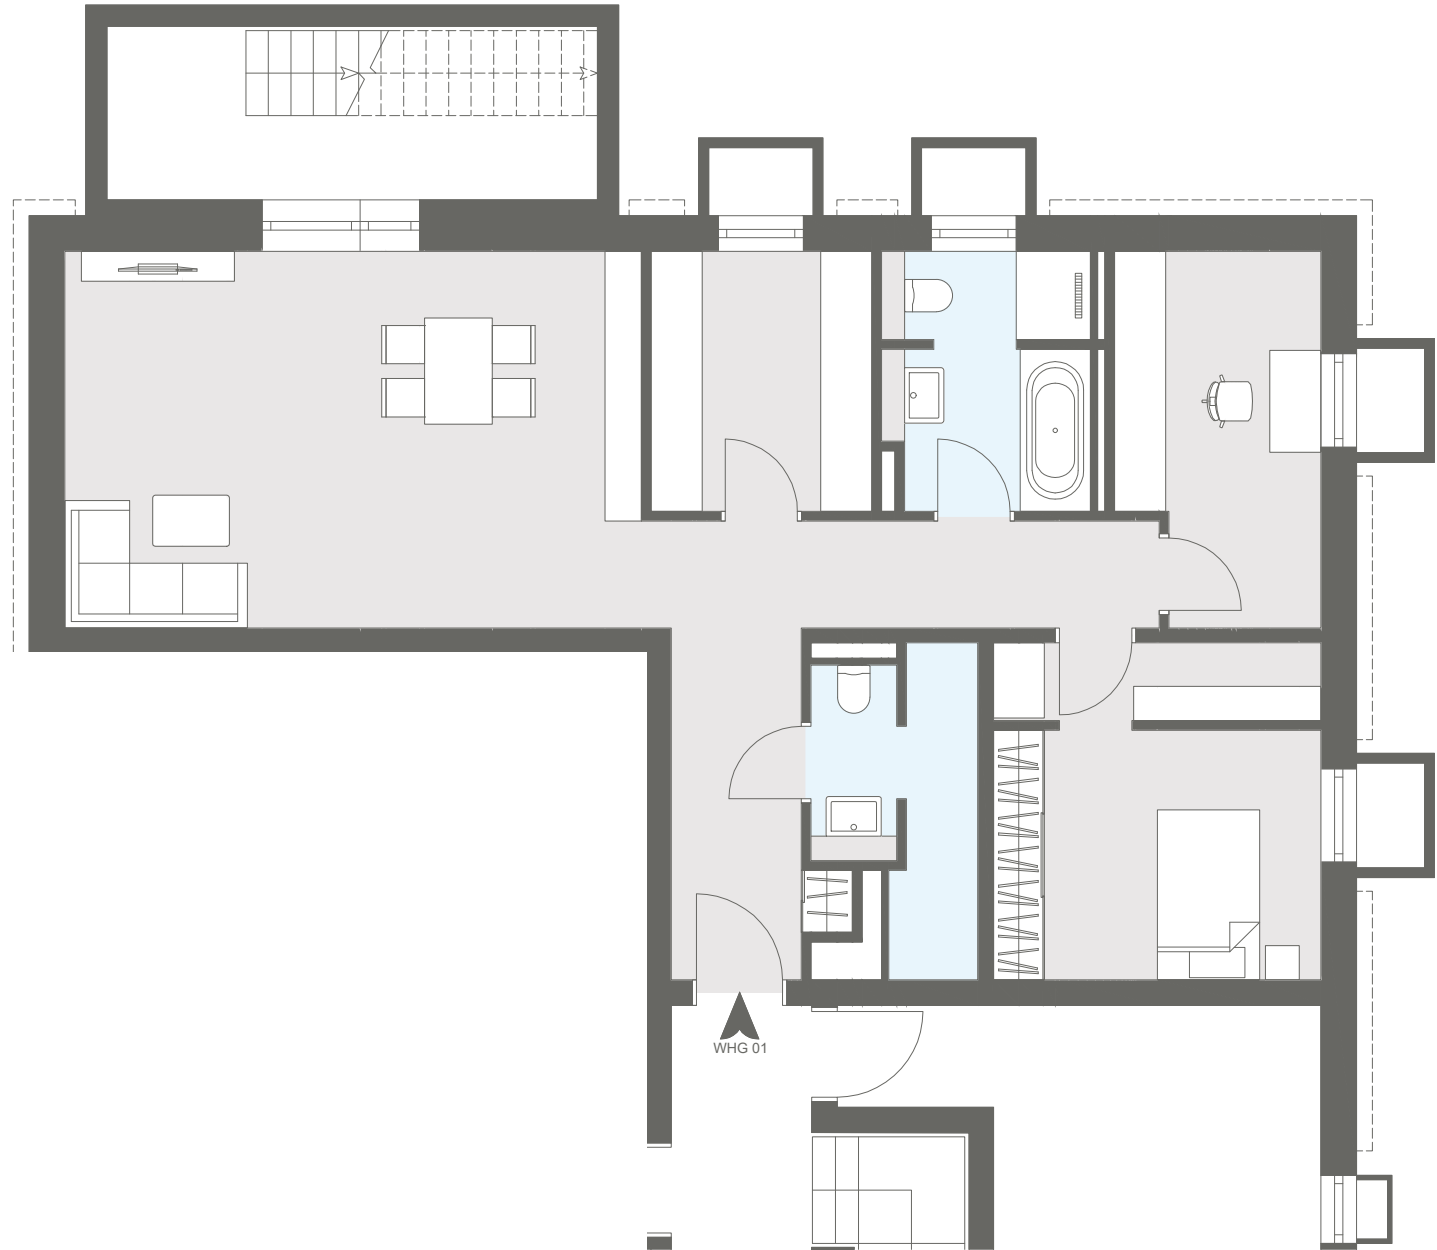

BURGFELDQUARTIER

Wohnung D1 / Haus D

Etage Untergeschoss
Zimmer 3

Wohnfläche gesamt ca. 90,10 m²

Der Grundriss ist nicht maßstabsgerecht, für zwischenzeitliche Änderungen können wir keine Haftung übernehmen. Die Möblierung ist ein Gestaltungsvorschlag und gehört nicht zum Ausstattungsumfang.