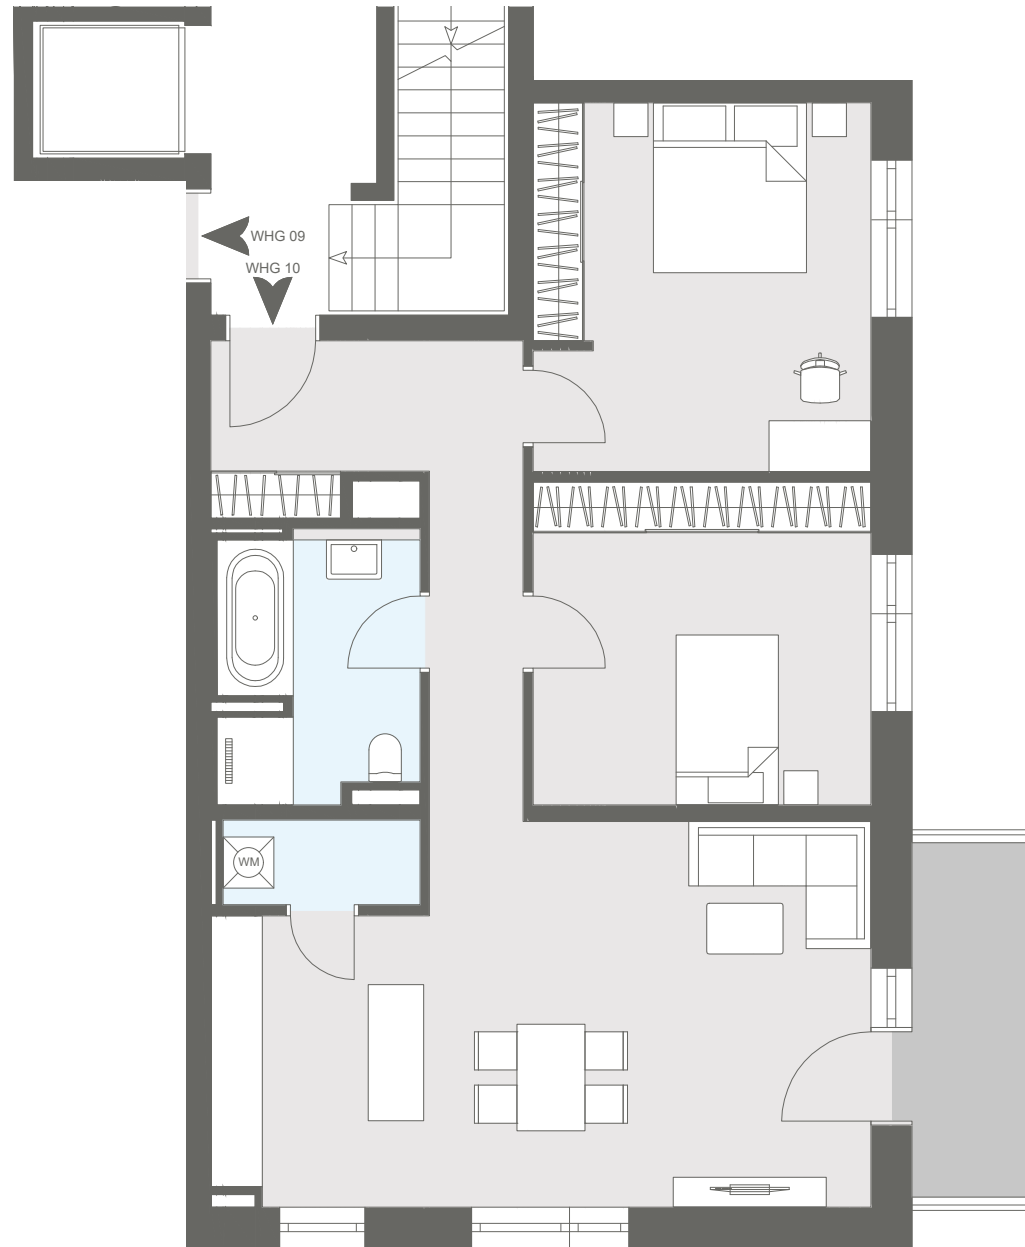

BURGFELDQUARTIER

Wohnung D10/ Haus D

Etage 1. Obergeschoss
Zimmer 3
Aussenfläche Balkon

Wohnfläche gesamt ca. 86,30 m²

Der Grundriss ist nicht maßstabsgerecht, für zwischenzeitliche Änderungen können wir keine Haftung übernehmen. Die Möblierung ist ein Gestaltungsvorschlag und gehört nicht zum Ausstattungsumfang.