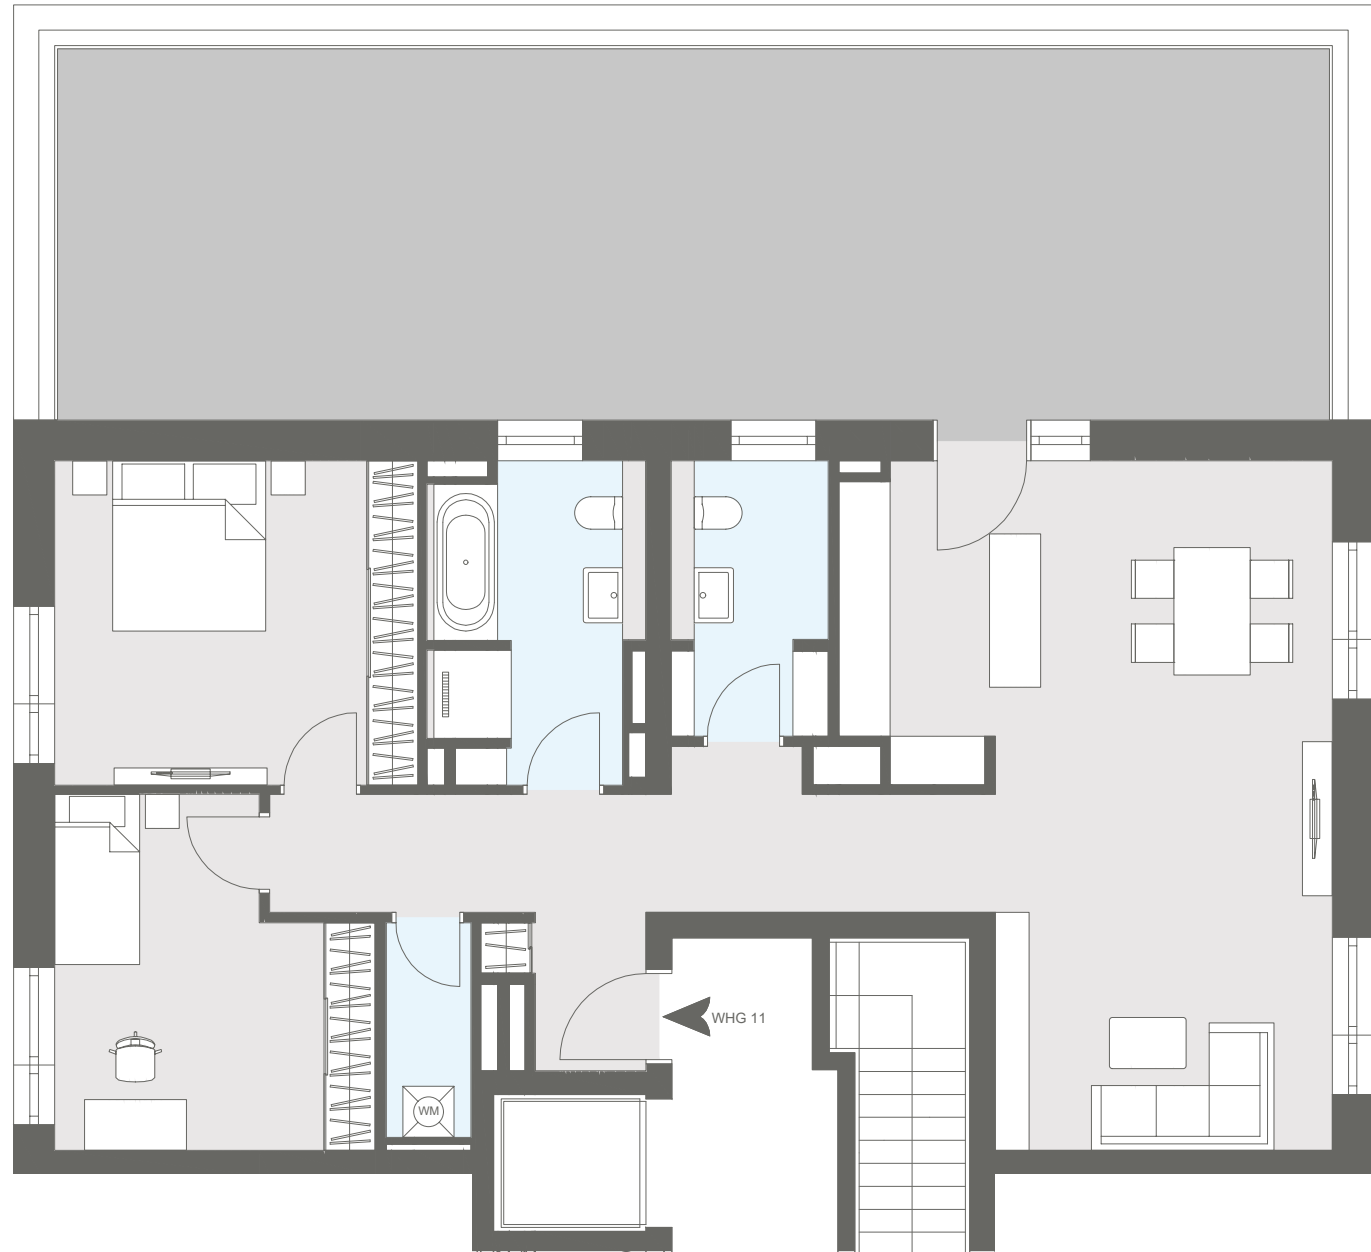

## Wohnung D11 / Haus D

Etage                    Staffelgeschoss  
Zimmer                    3  
Aussenfläche            Dachterrasse

Wohnfläche gesamt    ca. 114,60 m<sup>2</sup>

Der Grundriss ist nicht maßstabsgerecht, für zwischenzeitliche Änderungen können wir keine Haftung übernehmen. Die Möblierung ist ein Gestaltungsvorschlag und gehört nicht zum Ausstattungsumfang.