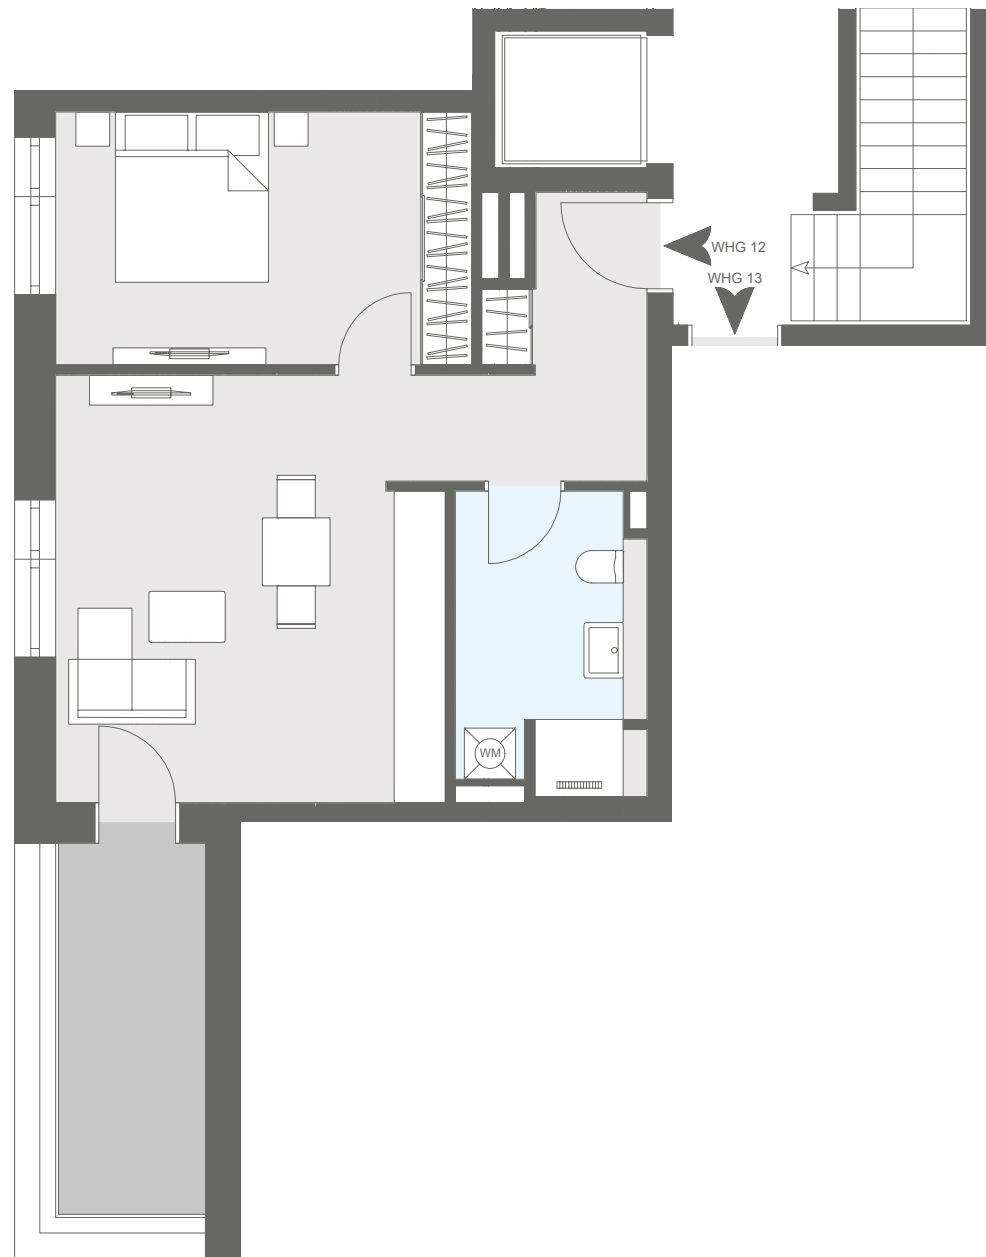

# BURGFELDQUARTIER

## Wohnung D12/ Haus D

Etage                      Staffelgeschoss  
Zimmer                    2  
Aussenfläche            Dachterrasse

Wohnfläche gesamt    ca. 53,70 m<sup>2</sup>

Der Grundriss ist nicht maßstabsgerecht, für zwischenzeitliche Änderungen können wir keine Haftung übernehmen. Die Möblierung ist ein Gestaltungsvorschlag und gehört nicht zum Ausstattungsumfang.