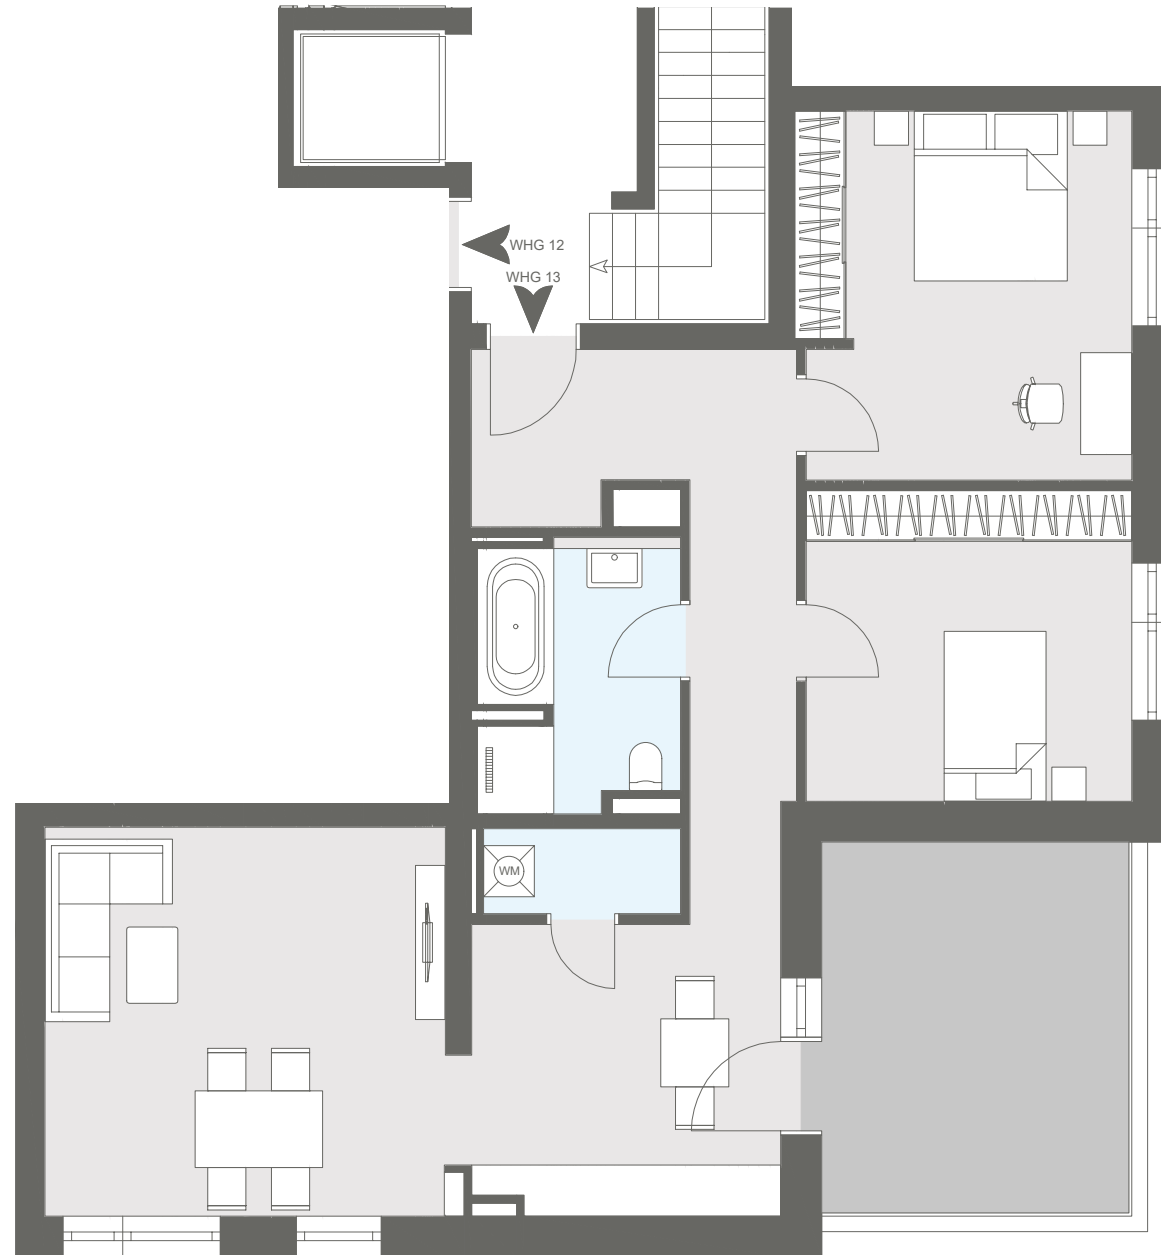

## Wohnung D13 / Haus D

Etage                      Staffelgeschoss  
Zimmer                    3  
Aussenfläche            Dachterrasse

Wohnfläche gesamt    ca. 93,20 m<sup>2</sup>

Der Grundriss ist nicht maßstabsgerecht, für zwischenzeitliche Änderungen können wir keine Haftung übernehmen. Die Möblierung ist ein Gestaltungsvorschlag und gehört nicht zum Ausstattungsumfang.