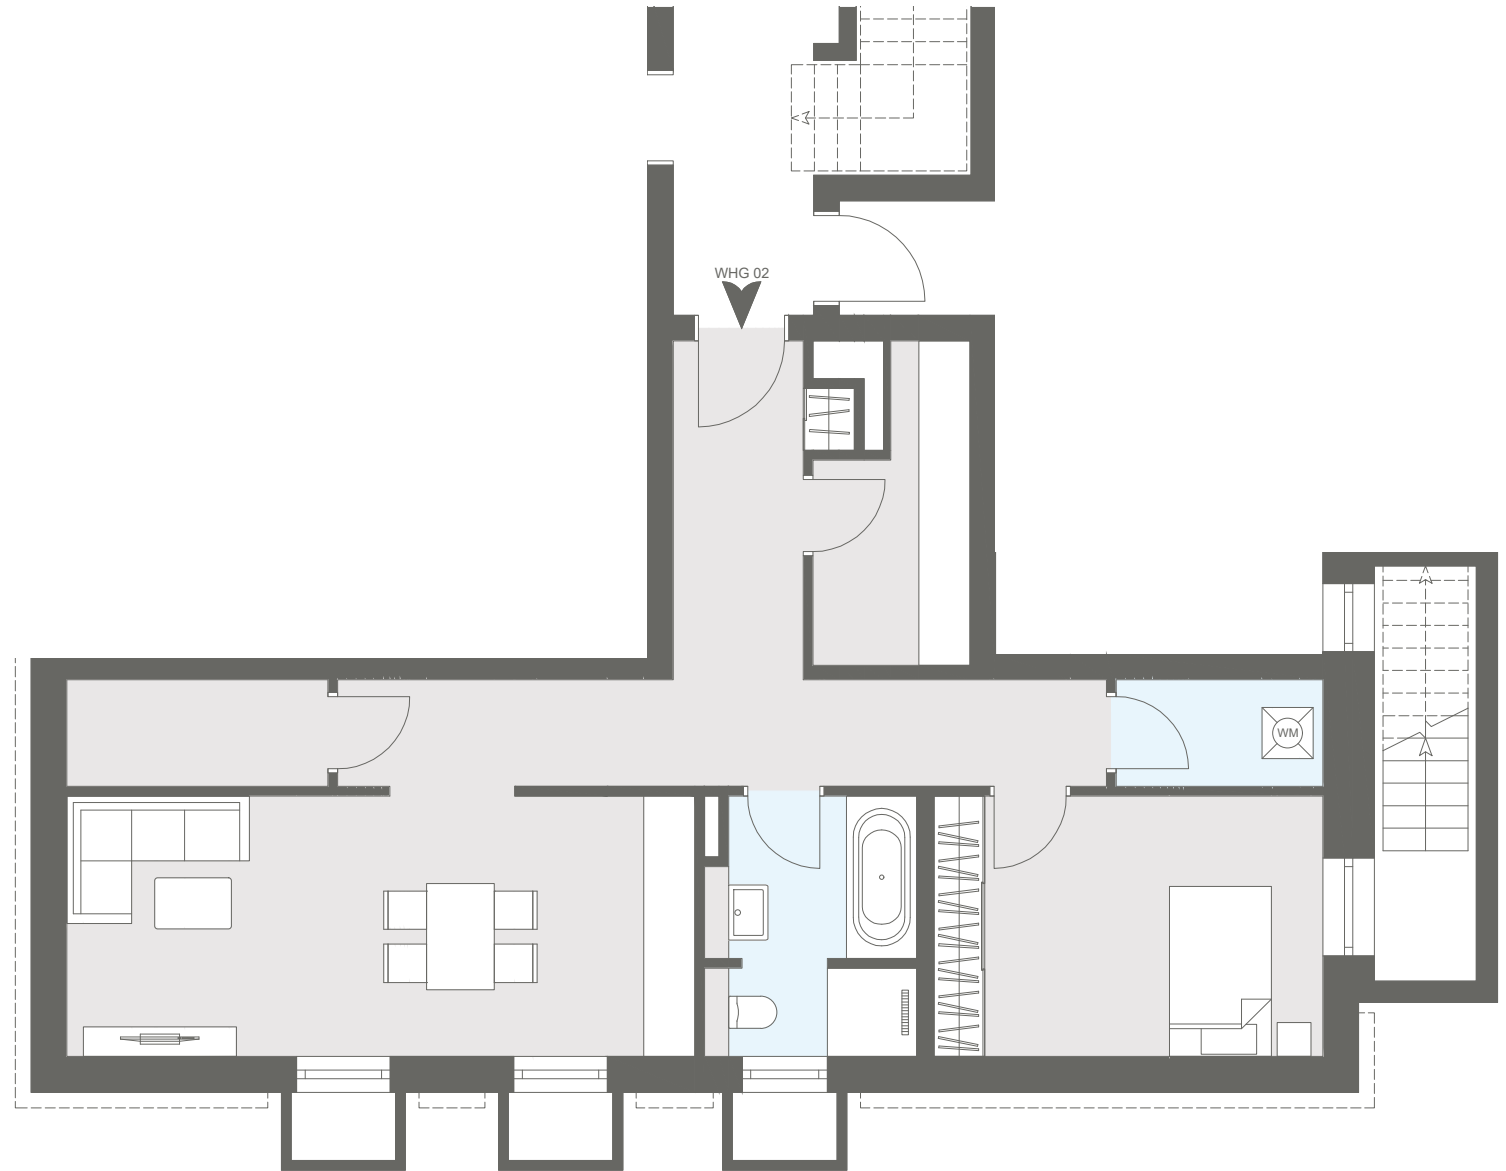

BURGFELDQUARTIER

Wohnung D2 / Haus D

Etage Untergeschoss
Zimmer 2

Wohnfläche gesamt ca. 71,90 m²

Der Grundriss ist nicht maßstabsgerecht, für zwischenzeitliche Änderungen können wir keine Haftung übernehmen. Die Möblierung ist ein Gestaltungsvorschlag und gehört nicht zum Ausstattungsumfang.