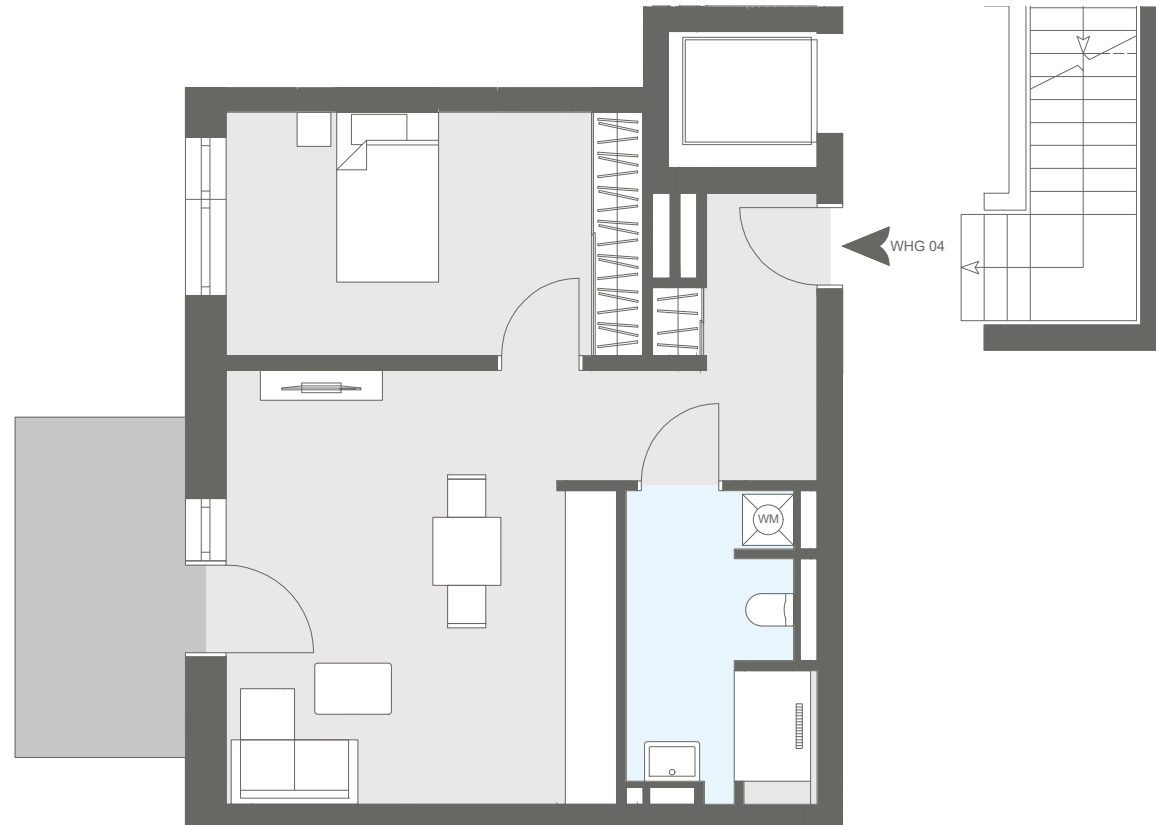

BURGFELDQUARTIER

Wohnung D4 / Haus D

Etage Erdgeschoss
Zimmer 2
Aussenfläche Terrasse

Wohnfläche gesamt ca. 54,20 m²

Der Grundriss ist nicht maßstabsgerecht, für zwischenzeitliche Änderungen können wir keine Haftung übernehmen. Die Möblierung ist ein Gestaltungsvorschlag und gehört nicht zum Ausstattungsumfang.