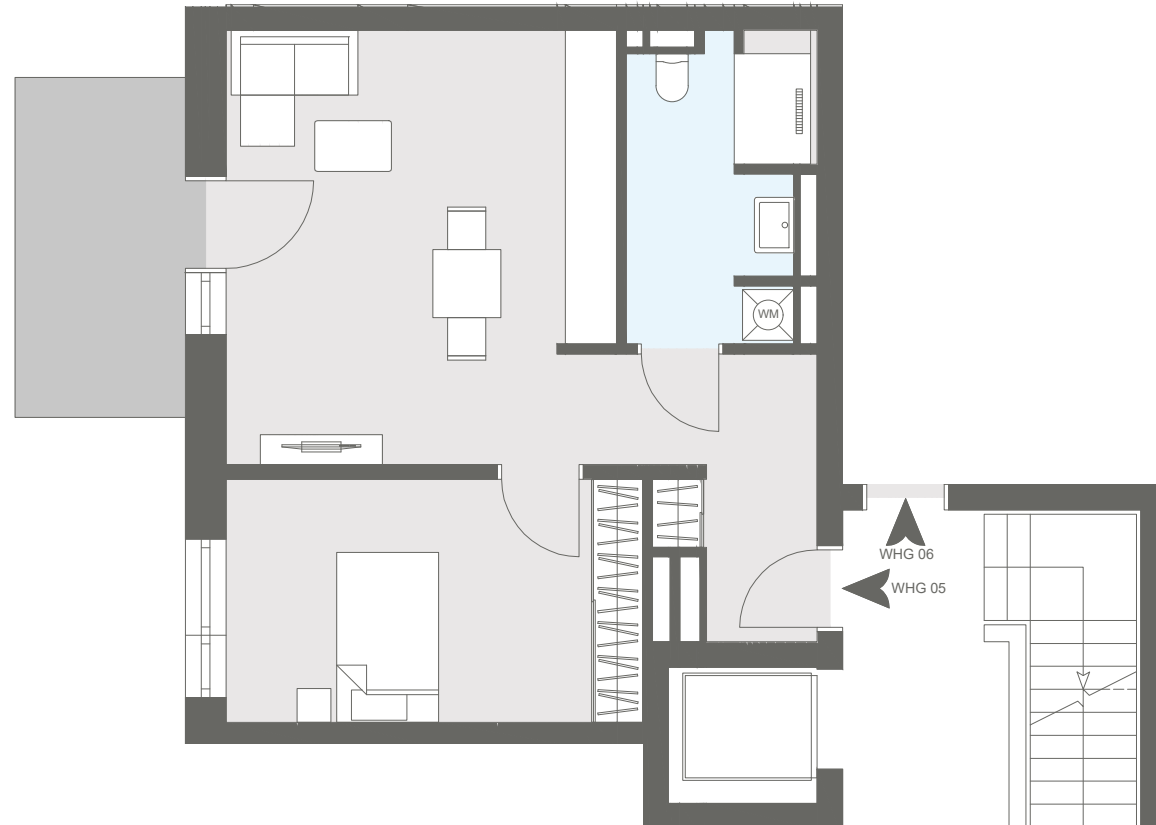

BURGFELDQUARTIER

Wohnung D5 / Haus D

Etage Erdgeschoss
Zimmer 2
Aussenfläche Terrasse

Wohnfläche gesamt ca. 54,20 m²

Der Grundriss ist nicht maßstabsgerecht, für zwischenzeitliche Änderungen können wir keine Haftung übernehmen. Die Möblierung ist ein Gestaltungsvorschlag und gehört nicht zum Ausstattungsumfang.