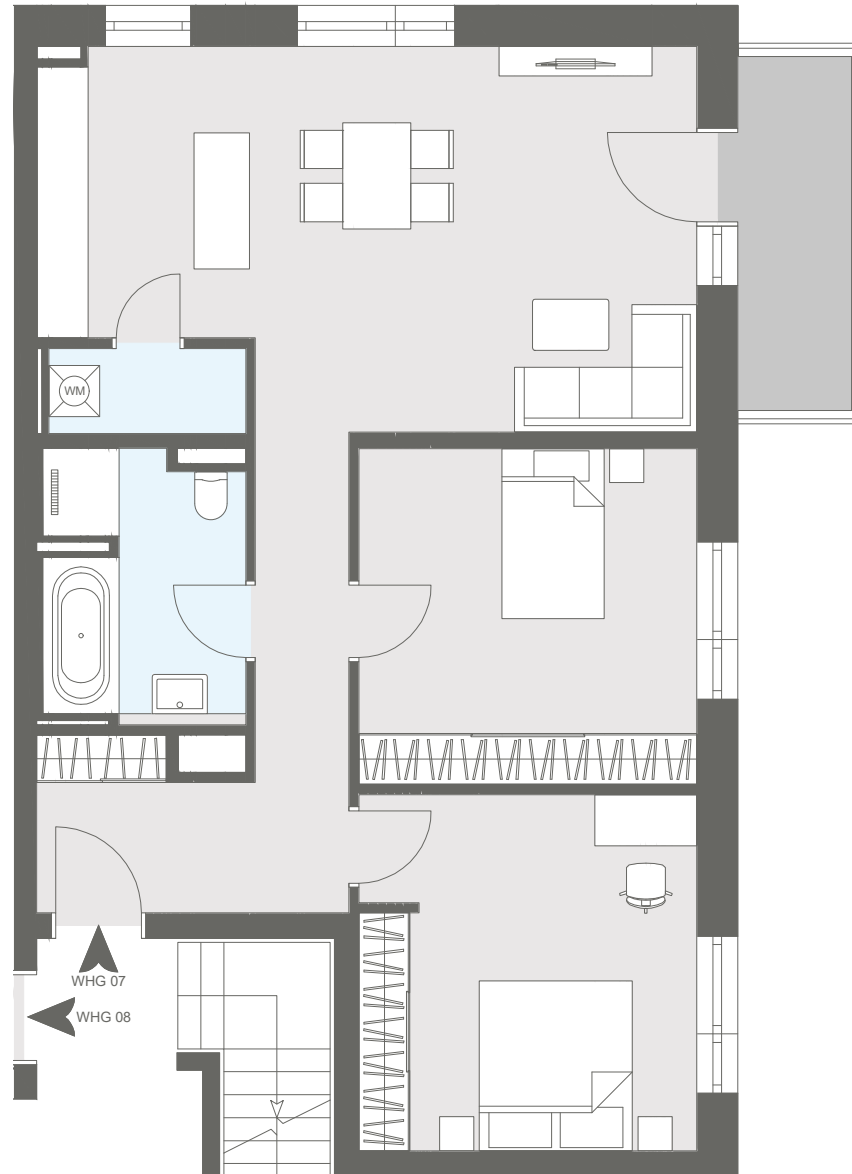

BURGFELDQUARTIER

Wohnung D7 / Haus D

Etage 1. Obergeschoss
Zimmer 3
Aussenfläche Balkon

Wohnfläche gesamt ca. 86,30 m²

Der Grundriss ist nicht maßstabsgerecht, für zwischenzeitliche Änderungen können wir keine Haftung übernehmen. Die Möblierung ist ein Gestaltungsvorschlag und gehört nicht zum Ausstattungsumfang.