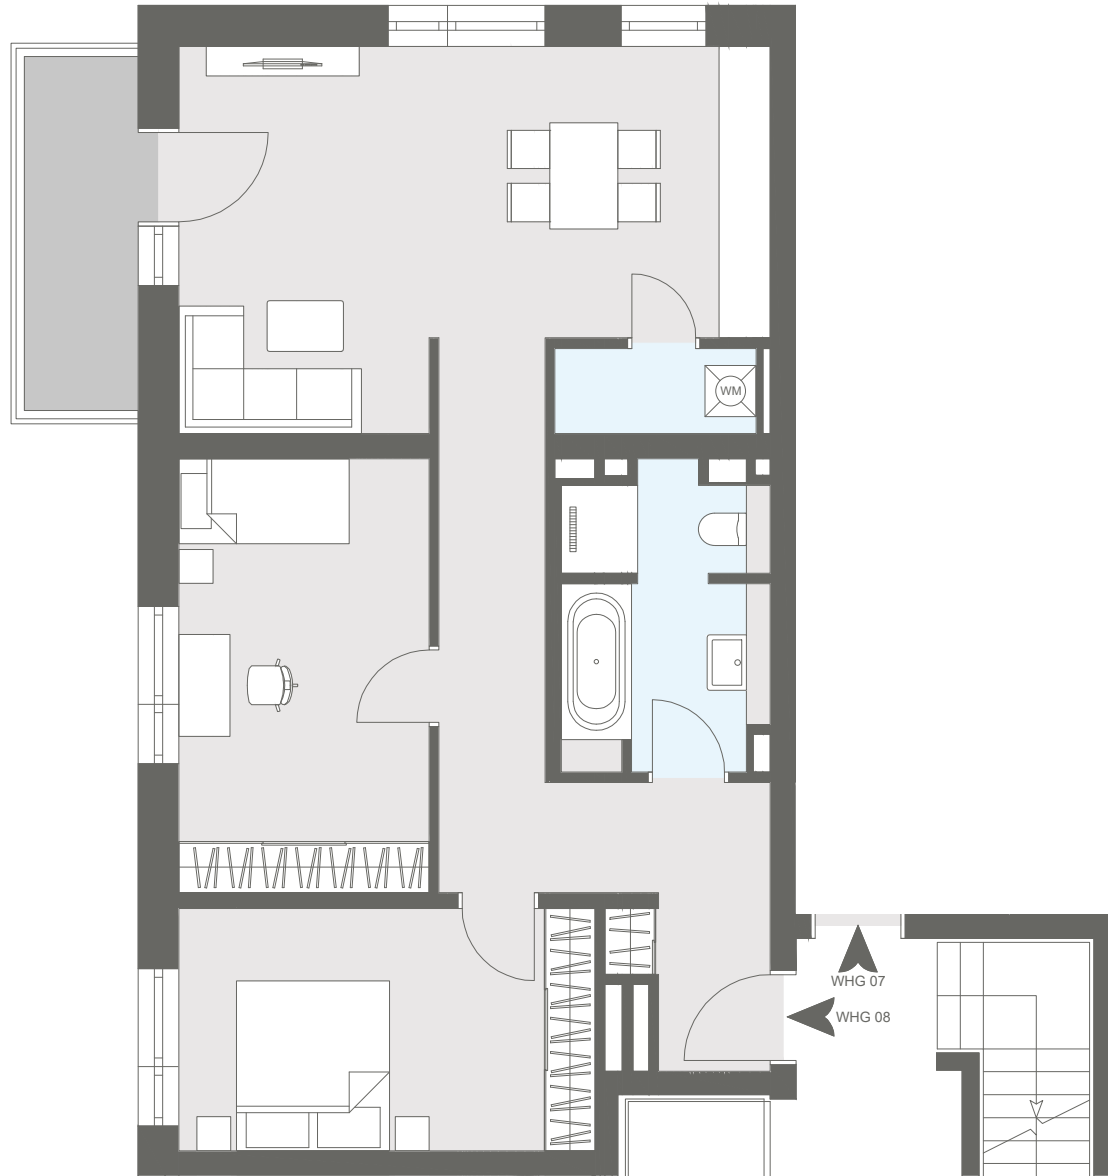

BURGFELDQUARTIER

Wohnung D8 / Haus D

Etage 1. Obergeschoss
Zimmer 3
Aussenfläche Balkon

Wohnfläche gesamt ca. 82,80 m²

Der Grundriss ist nicht maßstabsgerecht, für zwischenzeitliche Änderungen können wir keine Haftung übernehmen. Die Möblierung ist ein Gestaltungsvorschlag und gehört nicht zum Ausstattungsumfang.