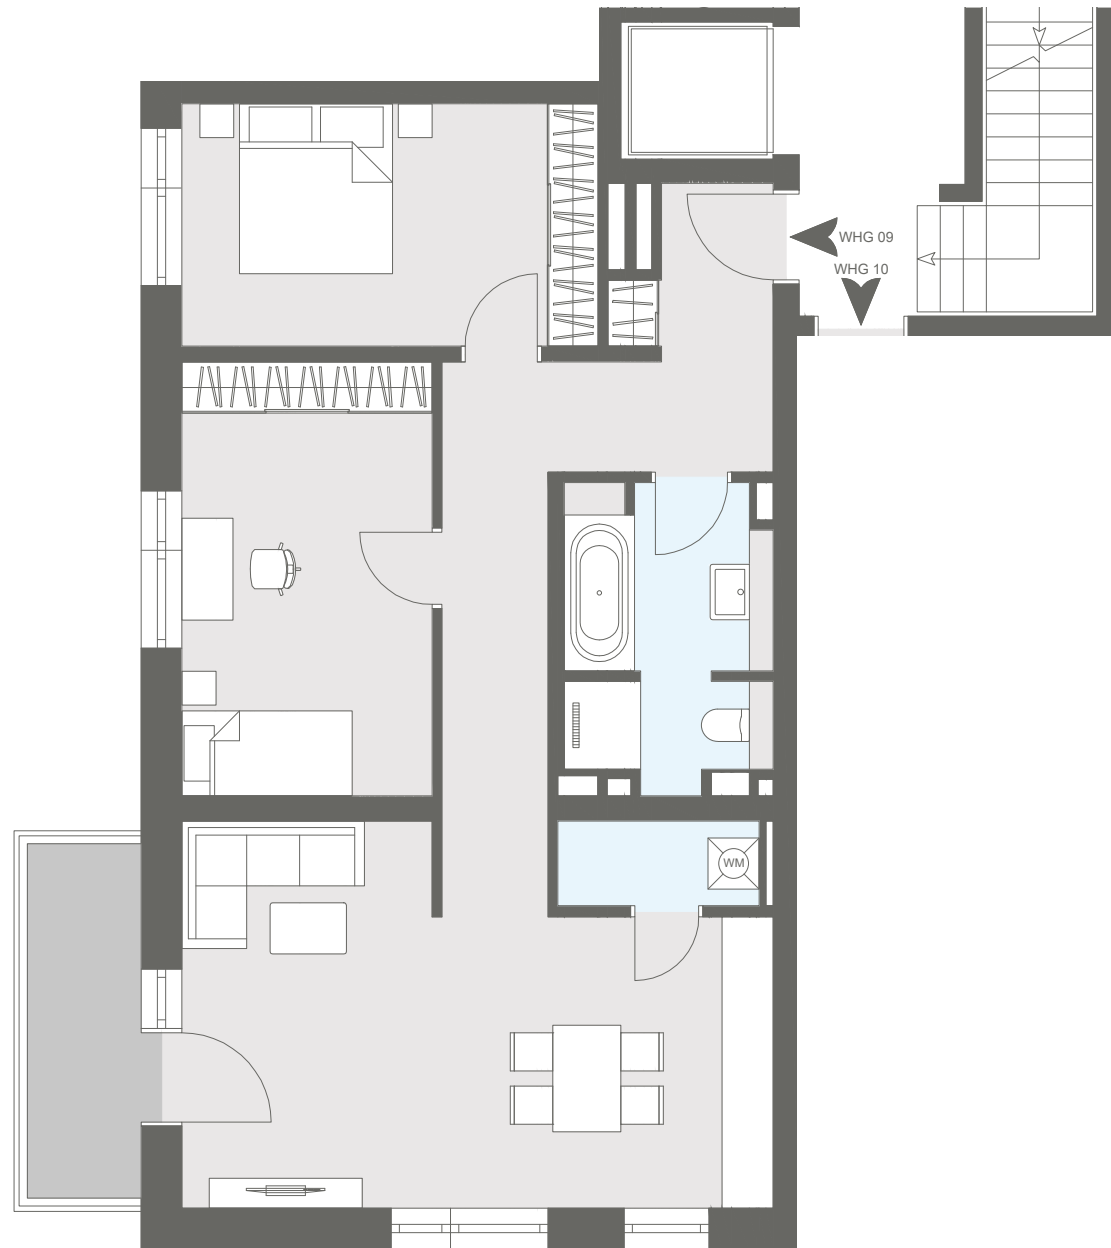

## Wohnung D9 / Haus D

Etage 1. Obergeschoss  
Zimmer 3  
Aussenfläche Balkon

Wohnfläche gesamt ca. 82,80 m<sup>2</sup>

Der Grundriss ist nicht maßstabsgerecht, für zwischenzeitliche Änderungen können wir keine Haftung übernehmen. Die Möblierung ist ein Gestaltungsvorschlag und gehört nicht zum Ausstattungsumfang.