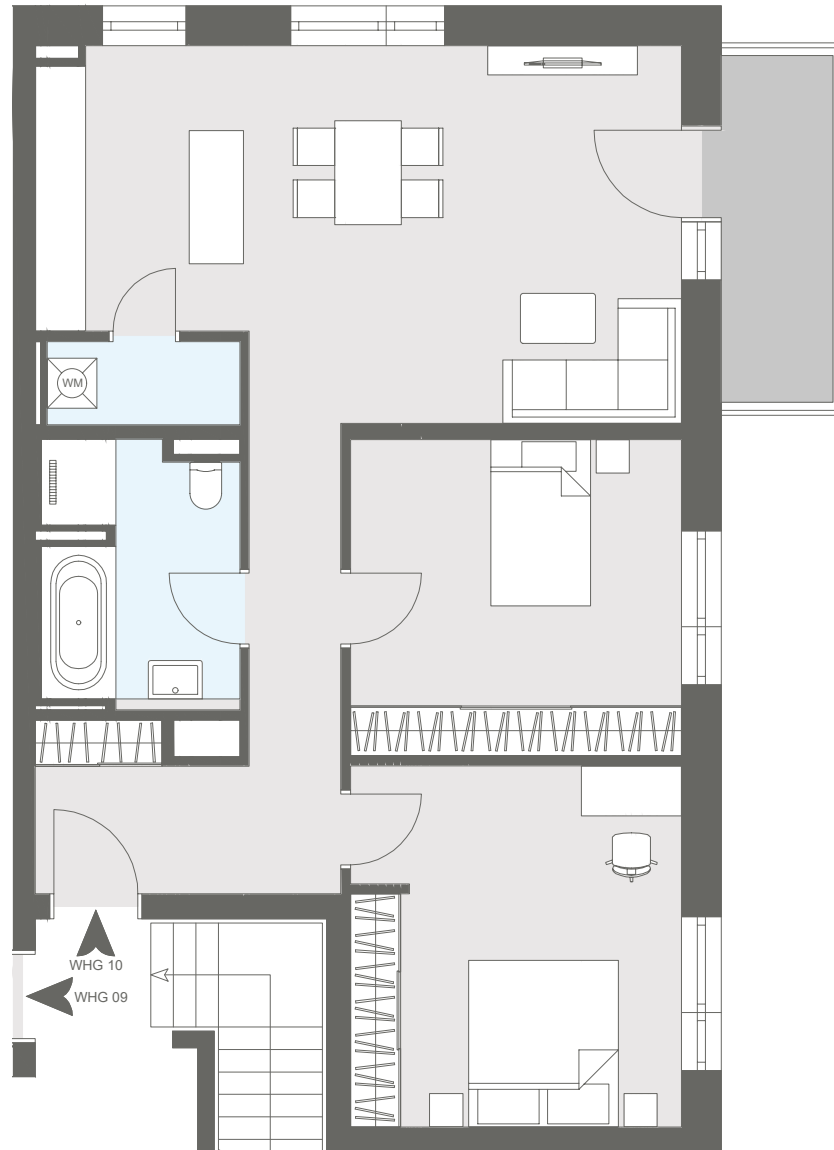

BURGFELDQUARTIER

Wohnung E10 / Haus E

Etage 1. Obergeschoss
Zimmer 3
Aussenfläche Balkon

Wohnfläche gesamt ca. 86,30 m²

Der Grundriss ist nicht maßstabsgerecht, für zwischenzeitliche Änderungen können wir keine Haftung übernehmen. Die Möblierung ist ein Gestaltungsvorschlag und gehört nicht zum Ausstattungsumfang.