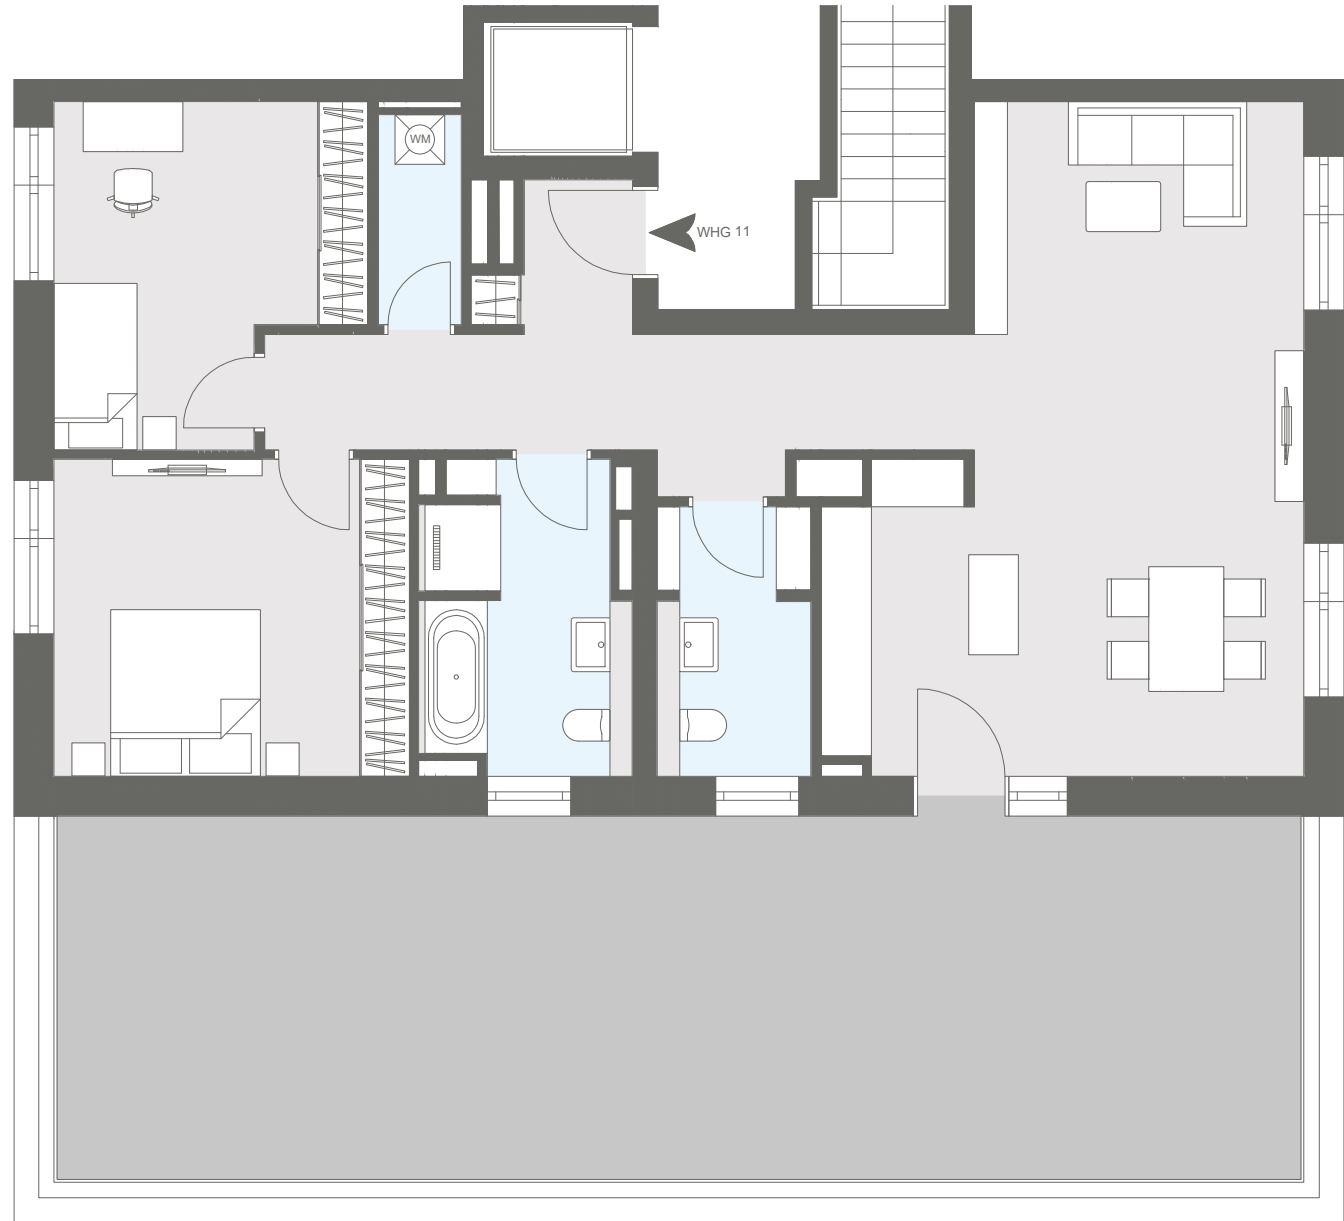

BURGFELDQUARTIER

Wohnung E11 / Haus E

Etage Staffelgeschoss
Zimmer 3
Aussenfläche Dachterrasse

Wohnfläche gesamt ca. 114,60 m²

Der Grundriss ist nicht maßstabsgerecht, für zwischenzeitliche Änderungen können wir keine Haftung übernehmen. Die Möblierung ist ein Gestaltungsvorschlag und gehört nicht zum Ausstattungsumfang.