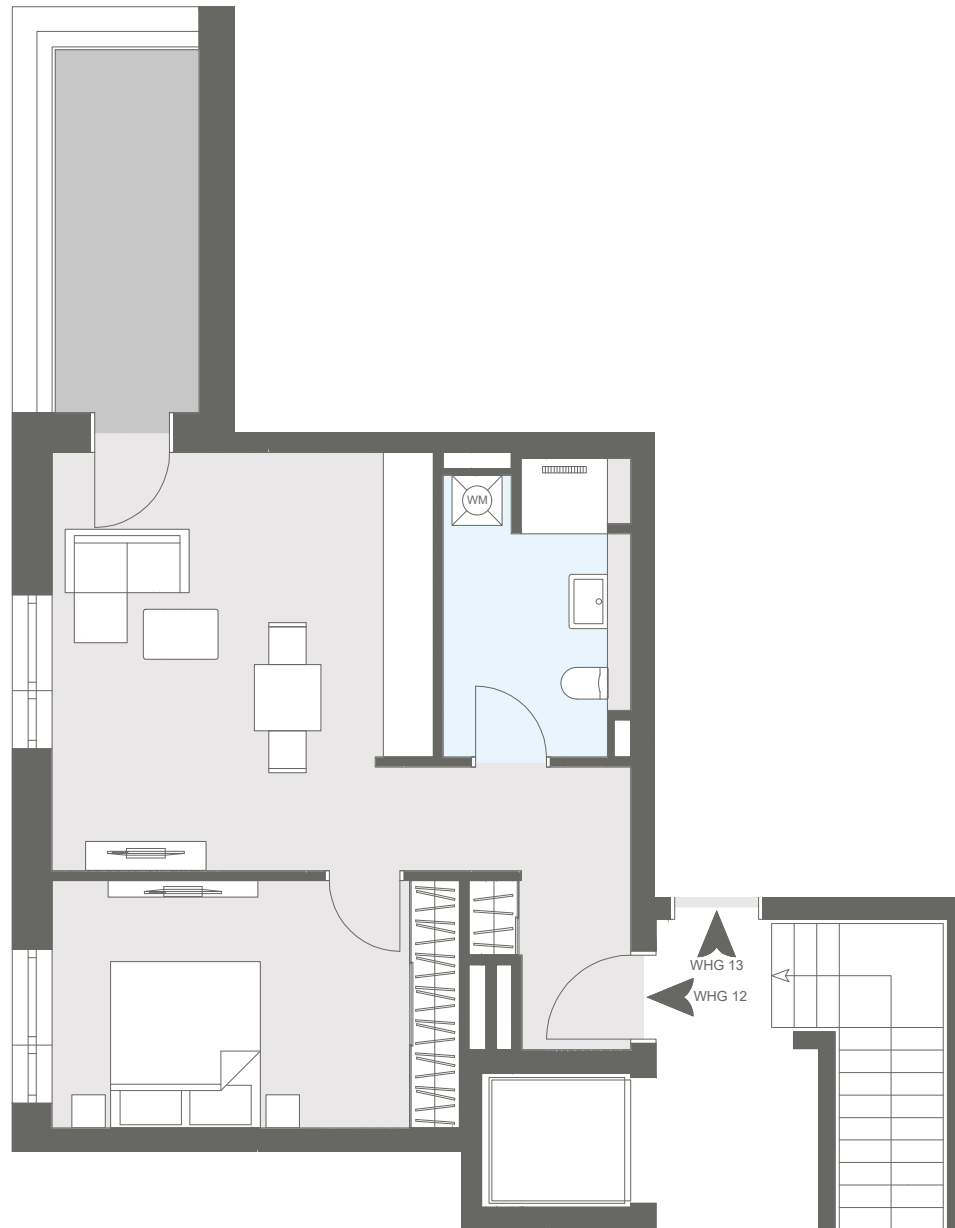

BURGFELDQUARTIER

Wohnung E12 / Haus E

Etage Staffelgeschoss
Zimmer 2
Aussenfläche Dachterrasse

Wohnfläche gesamt ca. 53,70 m²

Der Grundriss ist nicht maßstabsgerecht, für zwischenzeitliche Änderungen können wir keine Haftung übernehmen. Die Möblierung ist ein Gestaltungsvorschlag und gehört nicht zum Ausstattungsumfang.