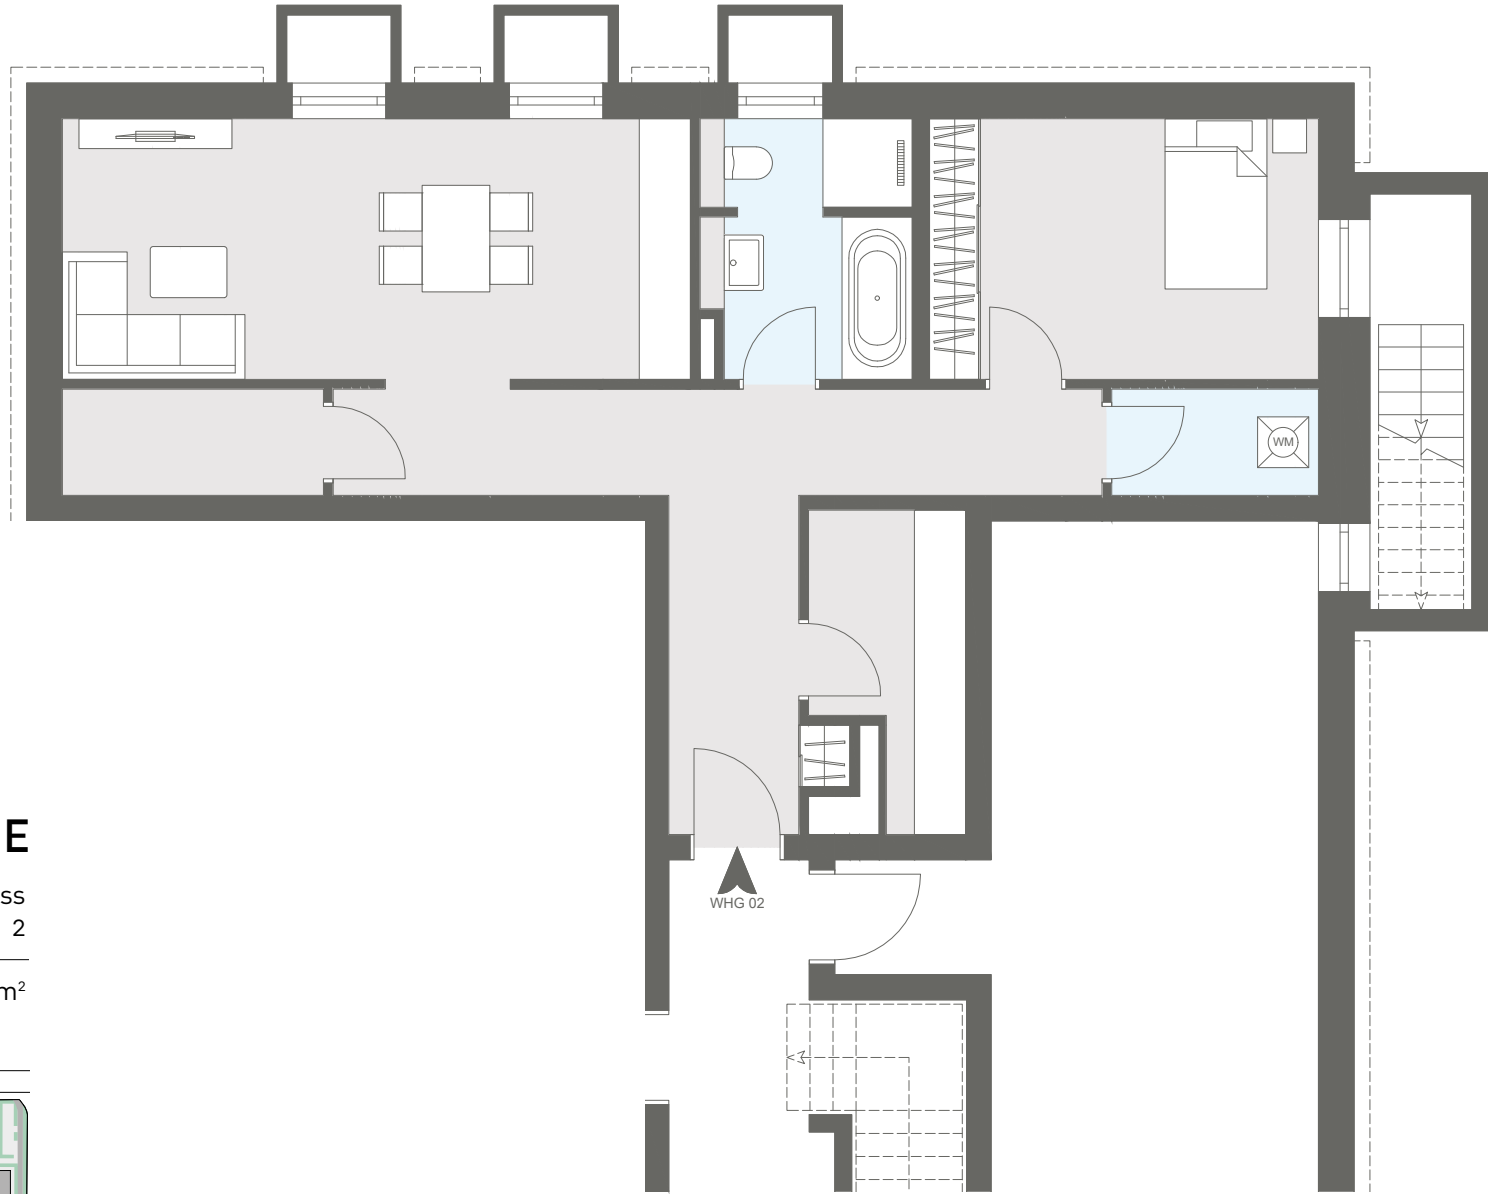

## Wohnung E2 / Haus E

Etage Untergeschoss  
Zimmer 2

Wohnfläche gesamt ca. 71,90 m<sup>2</sup>

Der Grundriss ist nicht maßstabsgerecht, für zwischenzeitliche Änderungen können wir keine Haftung übernehmen. Die Möblierung ist ein Gestaltungsvorschlag und gehört nicht zum Ausstattungsumfang.