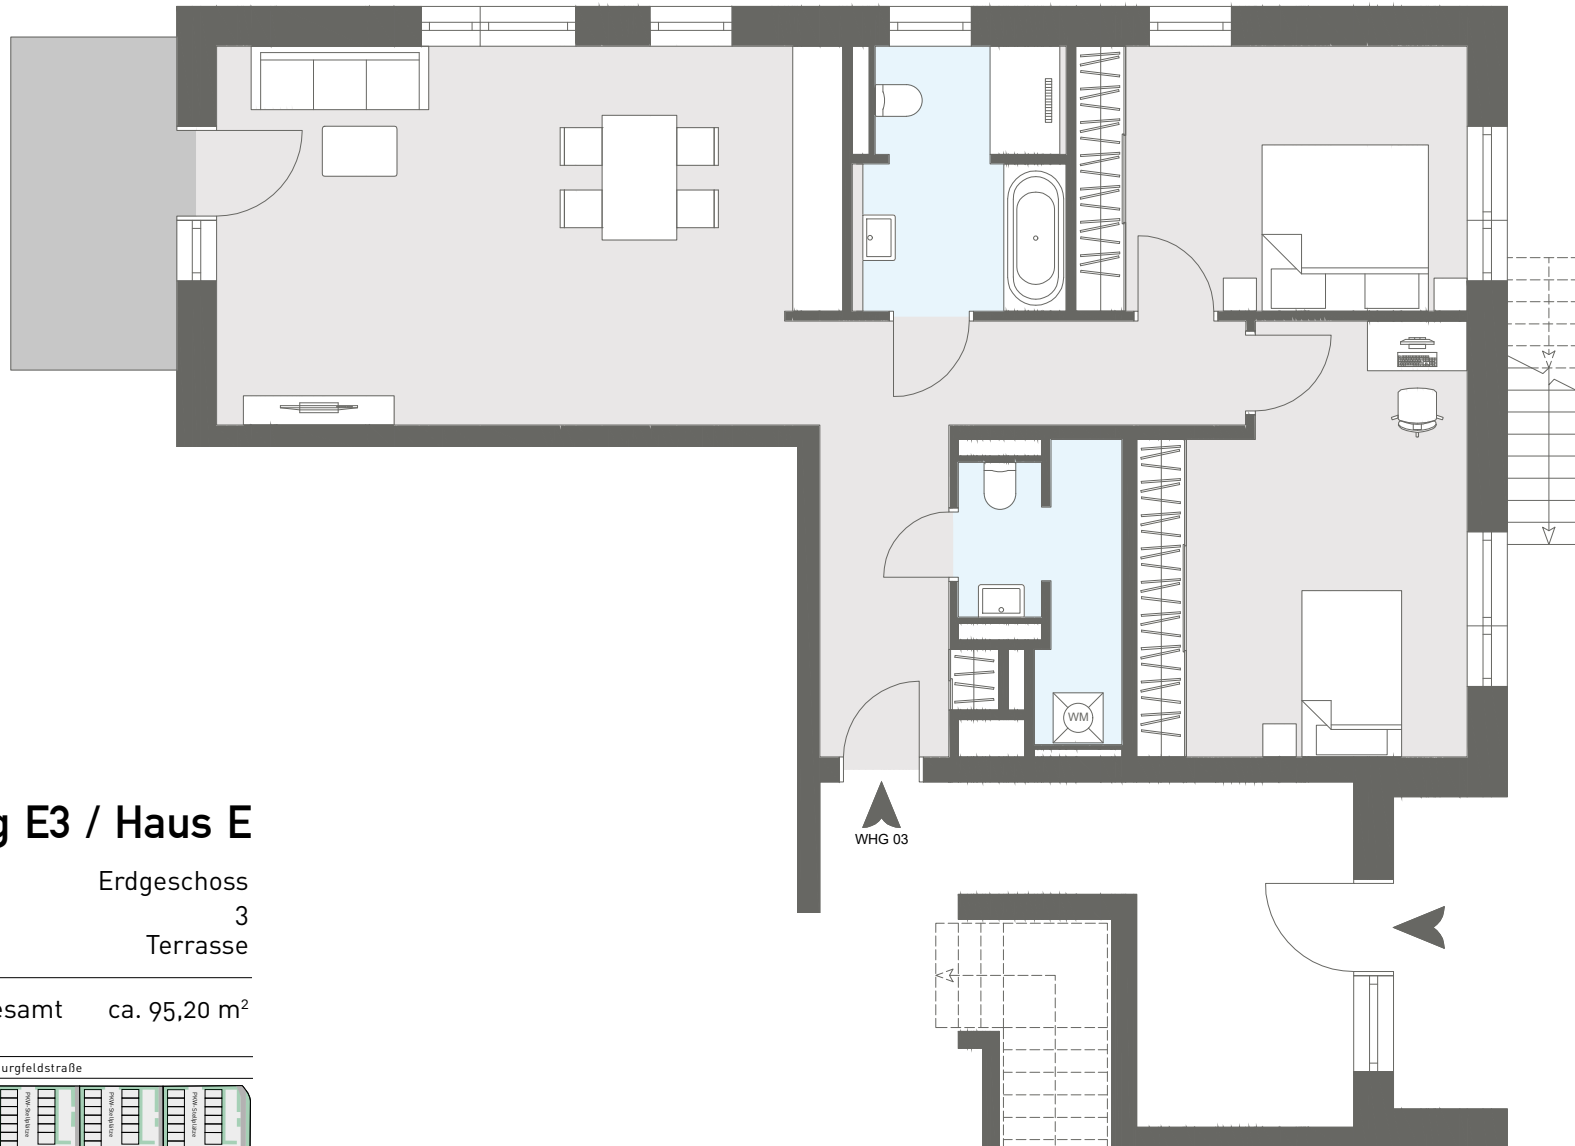

BURGFELDQUARTIER

Wohnung E3 / Haus E

Etage Erdgeschoss
Zimmer 3
Aussenfläche Terrasse

Wohnfläche gesamt ca. 95,20 m²

Der Grundriss ist nicht maßstabsgerecht, für zwischenzeitliche Änderungen können wir keine Haftung übernehmen. Die Möblierung ist ein Gestaltungsvorschlag und gehört nicht zum Ausstattungsumfang.