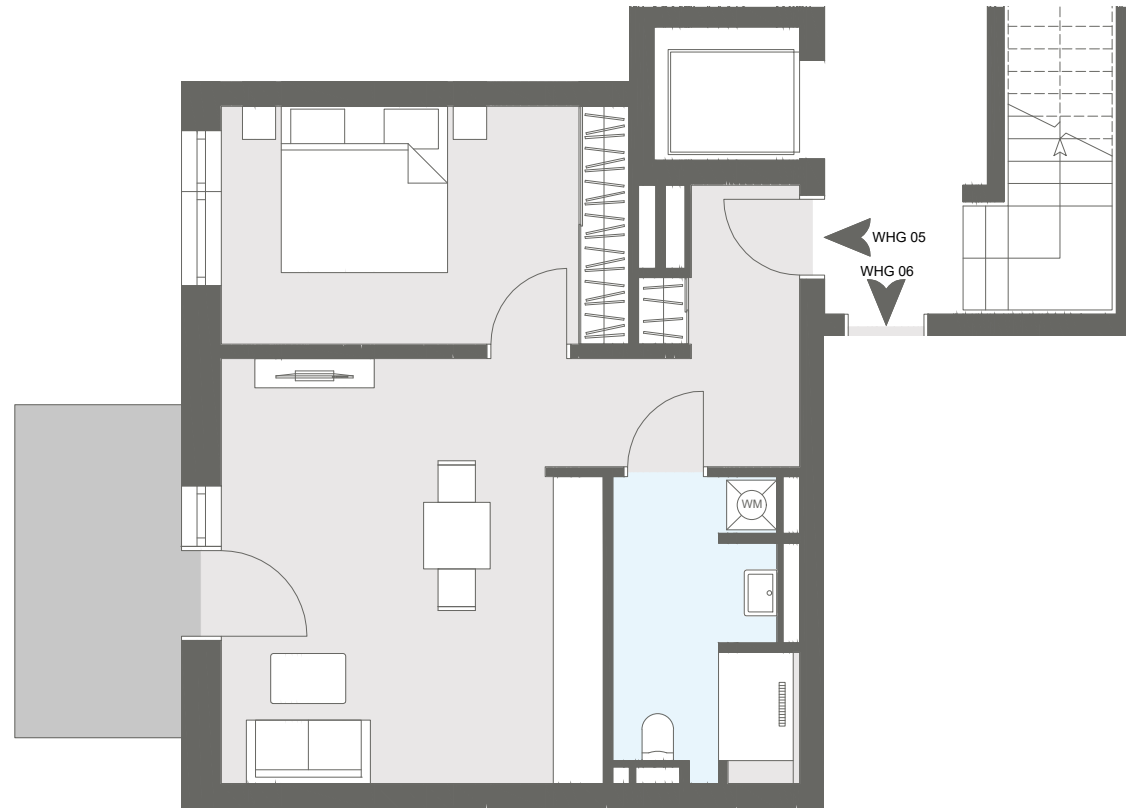

## Wohnung E5 / Haus E

Etage Erdgeschoss  
Zimmer 2  
Aussenfläche Terrasse

Wohnfläche gesamt ca. 54,20 m<sup>2</sup>

Der Grundriss ist nicht maßstabsgerecht, für zwischenzeitliche Änderungen können wir keine Haftung übernehmen. Die Möblierung ist ein Gestaltungsvorschlag und gehört nicht zum Ausstattungsumfang.