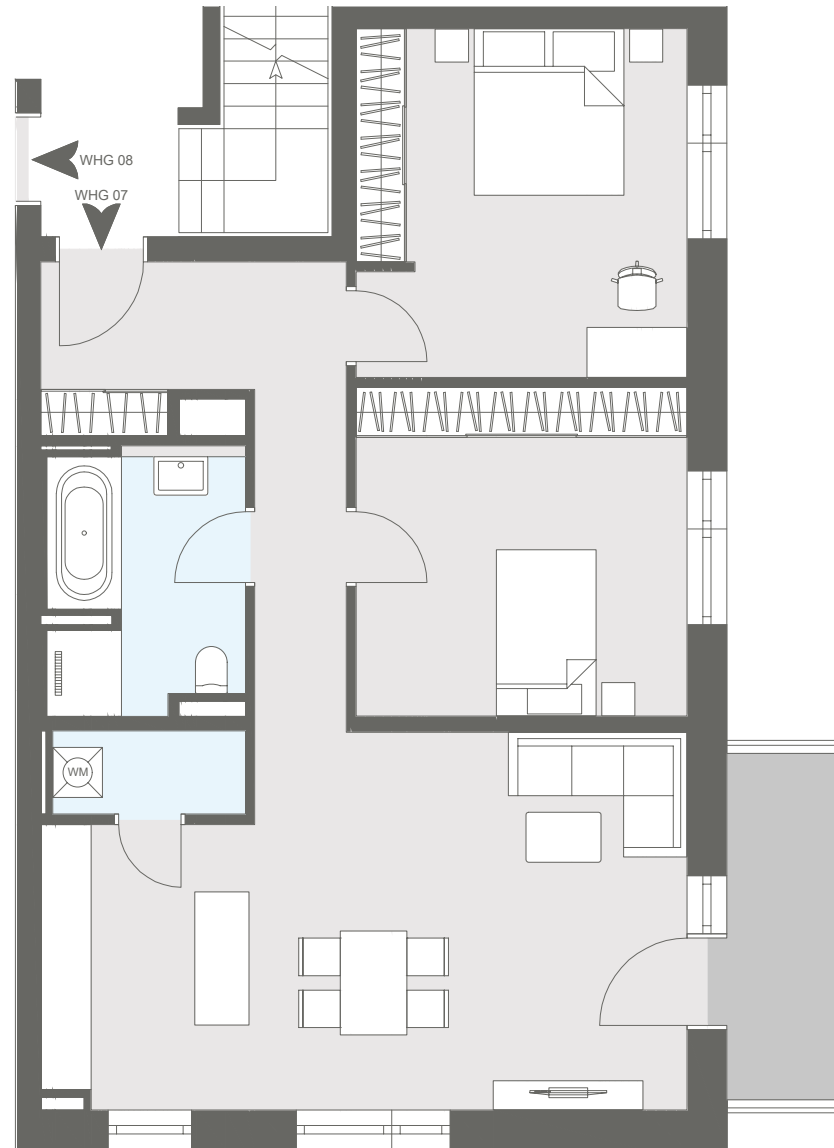

BURGFELDQUARTIER

Wohnung E7 / Haus E

Etage 1. Obergeschoss
Zimmer 3
Aussenfläche Balkon

Wohnfläche gesamt ca. 86,30 m²

Der Grundriss ist nicht maßstabsgerecht, für zwischenzeitliche Änderungen können wir keine Haftung übernehmen. Die Möblierung ist ein Gestaltungsvorschlag und gehört nicht zum Ausstattungsumfang.