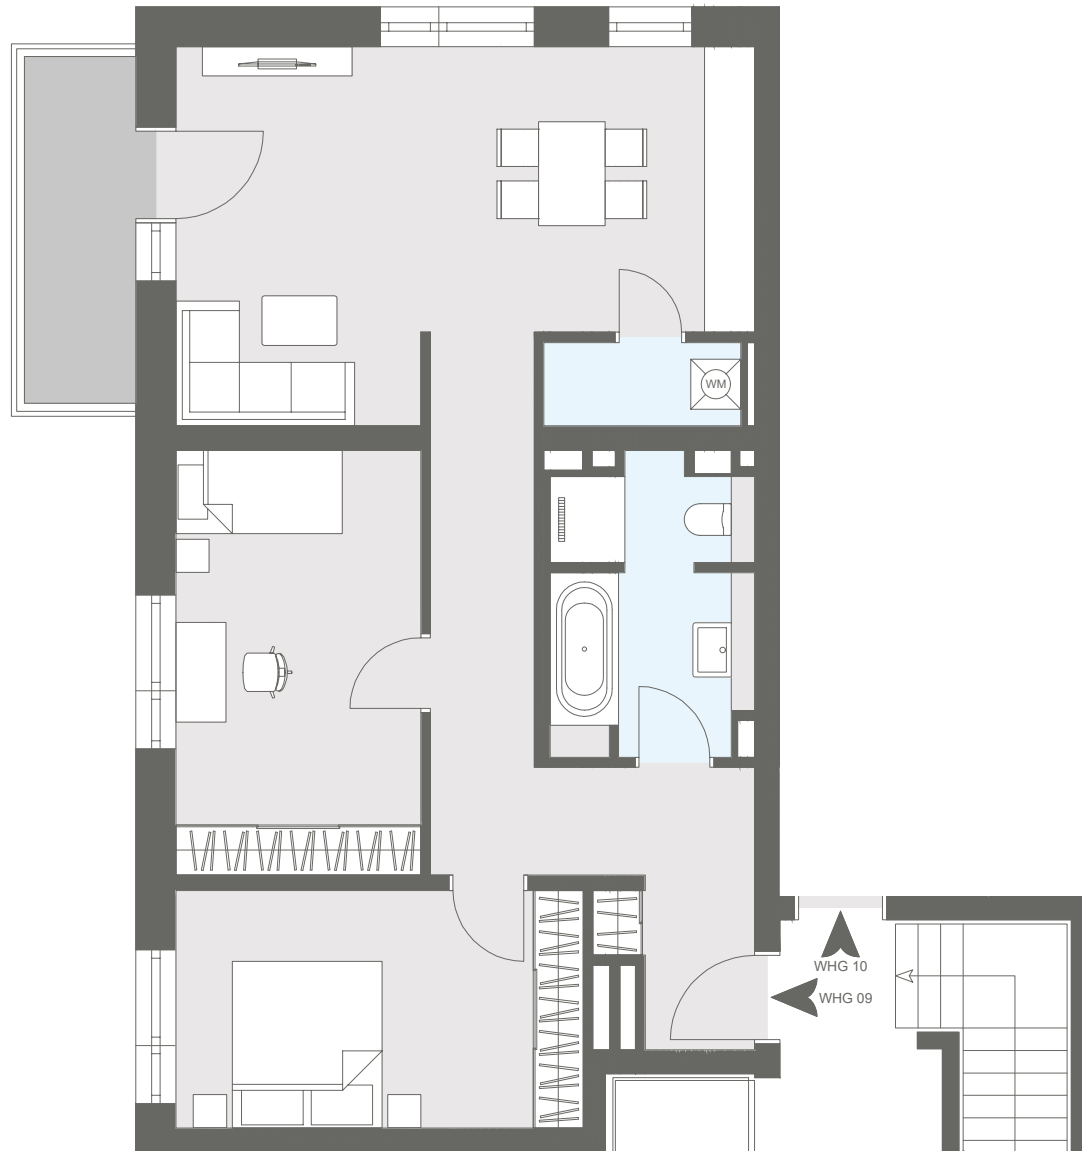

BURGFELDQUARTIER

Wohnung E9 / Haus E

Etage 1. Obergeschoss
Zimmer 3
Aussenfläche Balkon

Wohnfläche gesamt ca. 82,80 m²

Der Grundriss ist nicht maßstabsgerecht, für zwischenzeitliche Änderungen können wir keine Haftung übernehmen. Die Möblierung ist ein Gestaltungsvorschlag und gehört nicht zum Ausstattungsumfang.